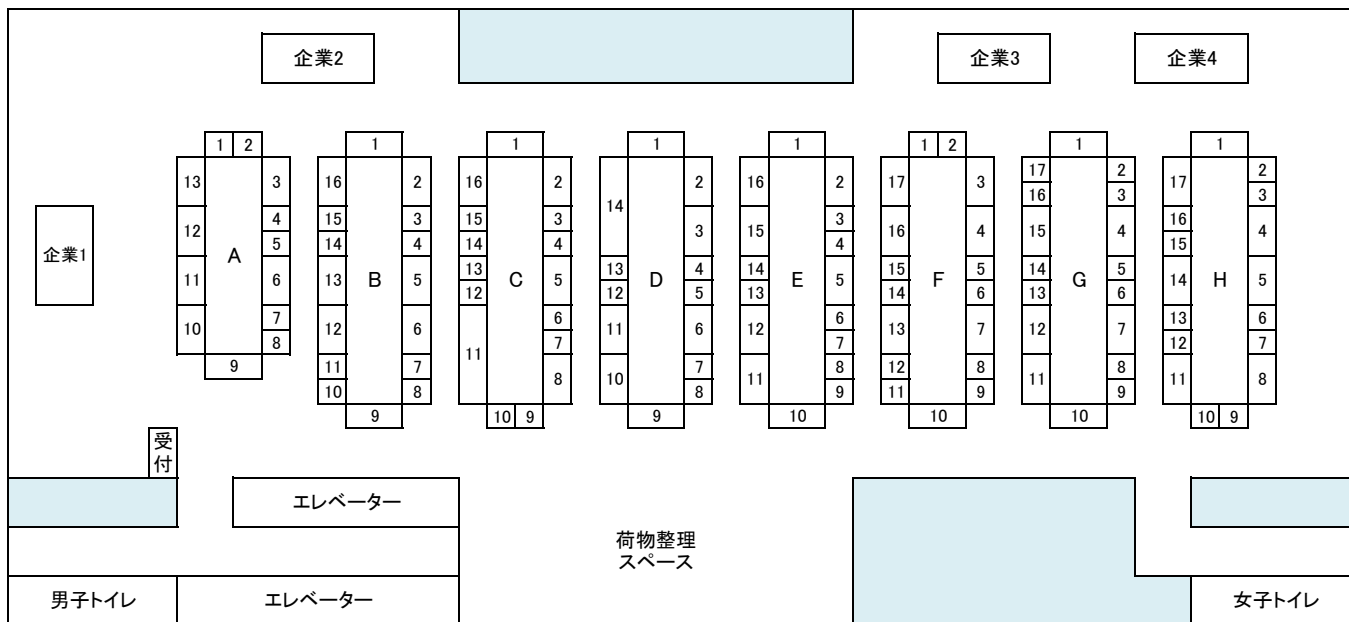

配置図

企業ブース

- ① 錬金術工房
- ② ドールショップ ゆめみ亭
- ③ BROWNIEdoll
- ④ 株式会社まんだらけ

A

- 1 真珠星
- 2 marshmallow cotton
- 3 ヒメノカリス
- 4 carpediem
- 5 [dix]
- 6 Moonlight Cinderella
- 7 ミルグレイン
- 8 RhythmRiddle
- 9 selfish&うずら堂
- 10 白銀+雪
- 11 MSC
- 12 Catnappin
- 13 Atri

B

- 1 もも・ローゼ
- 2 snow's room&面倒屋~妖狐~
- 3 choi-cafe
- 4 チェルシイ
- 5 BRAKE THROUGH. ★★
- 6 Solla
- 7 Matricaria
- 8 M.T.House
- 9 遥のお針子部屋
- 10 別館小鳩
- 11 trentasette
- 12 S★S
- 13 日夜華
- 14 しゃむろっく
- 15 桃源郷
- 16 Roco * Berry

D

- 1 瞳屋
- 2 Le Petit Soleil
- 3 Honey & Marmalade Sister
- 4 Witchmaker
- 5 Mai Little Alien
- 6 itomakiobasan
- 7 あとりえねこじやらし
- 8 クラウ・ソラス
- 9 紅堂本舗
- 10 Blue rose garden
- 11 mnc.Co
- 12 M&mHouse
- 13 毎藻
- 14 ゆりゆり工房 & Doll's Kitchen