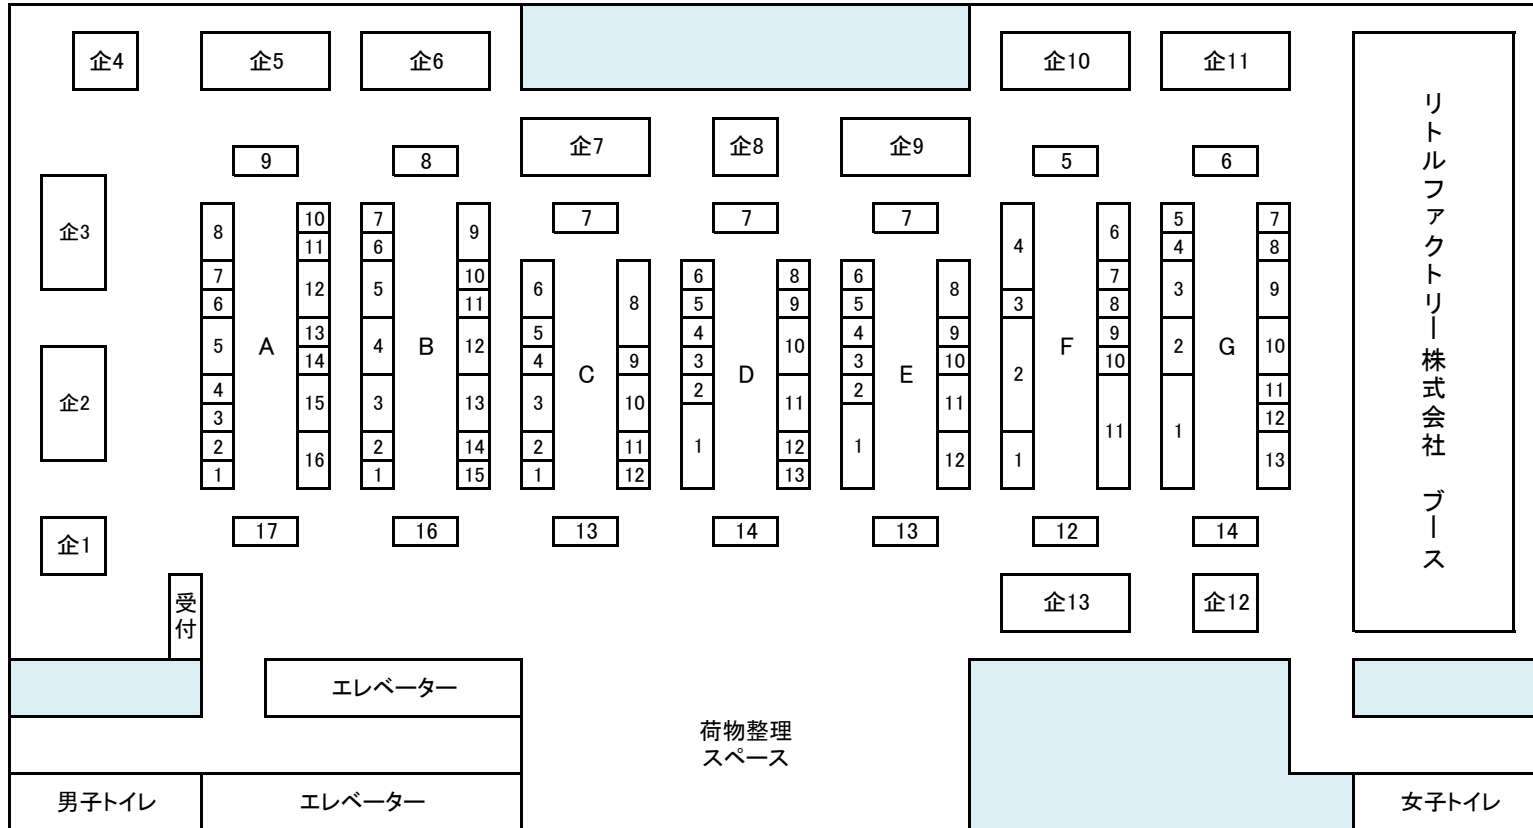

配置図

企業ブース

- ① Blue Fairy
- ② SOOM
- ③ ドールショップ ゆめみ亭
- ④ coeurLAPIN
- ⑤ PARABOX
- ⑥ 金針水晶
- ⑦ SADOL
- ⑧ MUDOLL.NET
- ⑨ 株式会社まんだらけ
- ⑩ アゾンレーベルショップ大阪
- ⑪ 雑貨屋Capriccio.to (カプリチオ)
- ⑫ 京都天鷲絨館
- ⑬ 人形工房松寿

A

- 1 Pastel Garden
- 2 めえめえ堂
- 3 FURACOCO
- 4 225works
- 5 もも・ローゼ
- 6 Matricaria
- 7 marshmallow cotton
- 8 棘&瞬
- 9 Catnappin
- 10 tessan
- 11 pipi
- 12 raven darkness
- 13 Cotton Milk
- 14 LunareCroce
- 15 ヒメノカリス
- 16 日夜華
- 17 AzukiMilk

B

- 1 白銀+雪
- 2 曖昧me?
- 3 うずまきことり
- 4 Kuon+スワン8号
- 5 WARP
- 6 廃墟と楽園
- 7 momoringo Q*Polka
- 8 L・J・Net
- 9 citrouille
- 10 HUMPTYDUMPTY
- 11 日常のご馳走
- 12 Le Petit Soleil
- 13 遥のお針子部屋
- 14 Gemini
- 15 USAMIN
- 16 KAT

E

- 1 comoyu
- 2 Madrigal
- 3 HONEY SO SWEET
- 4 DEVIL*S CAT
- 5 **LuLu**
- 6 ChocolatDolls
- 7 BRAKE THROUGH.★★
- 8 RONRONSHUKA
- 9 月兎
- 10 red fish
- 11 面倒屋~妖狐~
- 12 snow's room
- 13 velvet*paw

F

- 1 Foxy Fox
- 2 唐糸屋
- 3 ばらとつばめ雑貨店
by fairy feller's lab
- 4 Noire de Noire
- 5 ◆蒼◆のドールドレス
- 6 さんくす人型開発局
- 7 サルにん外商部
- 8 関西DollsTrain
- 9 黒船屋
- 10 J, Girl With BAMBI
- 11 雅楽&花かごの小部屋
&あととりえほたる
- 12 瞳屋

G

- 1 ぷらちな★ぱれっと
- 2 Doll's Amulet
- 3 EWDL
- 4 FrogTree
- 5 LISA & MARY
- 6 ハルノソラ
- 7 ハナハナ
- 8 メゾン・ド・カオピチ
- 9 小桃
- 10 @picks
- 11 星川衣料
- 12 Moony
- 13 カナル工房
- 14 Time has come!+Rosetta

(敬称略)