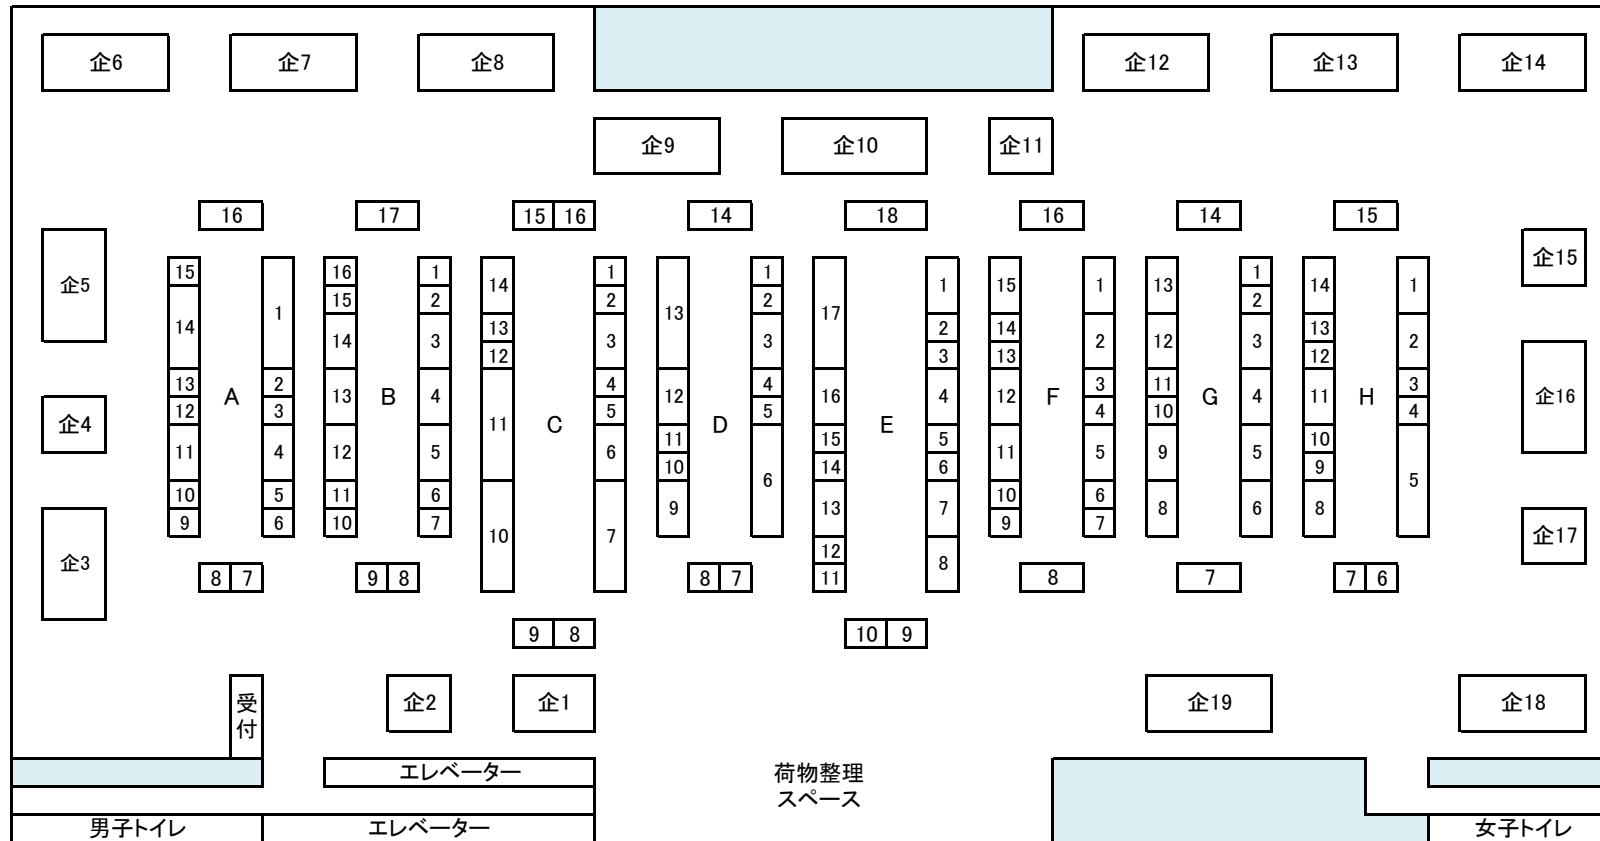

配置図

企業ブース

- 1 錬金術工房
- 2 DOLL SHOP EDEN
- 3 PIPOS
- 4 Doll Heart
- 5 DearMine
- 6 金針水晶
- 7 SADOL
- 8 株式会社まんだらけ
- 9 人形工房松寿
- 10 唐糸屋
- 11 @picks
- 12 PARABOX
- 13 Nine9 Style
- 14 princess-doll
- 15 MUDOLL.NET
- 16 ドールショップ ゆめみ亭
- 17 Daydream
- 18 BAMBICRONY
- 19 アゾンレーベルショップ大阪

A	B	C	D	E	F	G	H
1 雅楽&花かごの小部屋 &あとろえほたる	1 ちてた建築+装触工房	1 Le Chocolat	1 USAMIN	1 天然ぱんだ	1 Candy Bell	1 **LuLu**	1 Noire de Noire
2 MOON SNOW	2 Perles et Larmes	2 star collector	2 にちにち	2 berry tree	2 Roco*Berry	2 よう精たちの六番館	2 BRAKETHROUGH.★★
3 Lotus Panda	3 LunareCroce	3 さがぎきや	3 SAKURA_喫茶	3 雫屋	3 ◆Kirsch◆	3 おしゃれ良い子堂	3 schmetterling
4 ロゼッタ	4 ヒメノカリス	4 FEVE	4 Patisserie micaco	4 AzukiMilk	4 la luce chiara	4 Snow Angel	4 [~妃~]きもの
5 喫茶・Gemini	5 Colors	5 Nevermore	5 バエリ屋	5 Kumagorou	5 アヴェーテ	5 †nemurihime†+FL	5 violettessdoll
6 狐梅屋	6 チープ・ラヴ	6 今宵も酔い悪夢を...	6 ぶらちな★ぱれっと	6 日常のご馳走	6 Live in a dream	6 Panier	6 Murmur
7 sum.	7 白銀+雪	7 KAKERA	7 真珠屋	7 えんじゅりーふ	7 N*C	7 velvet*paw	7 apocoapoco
8 ハナハナ	8 HUMPTYDUMPTY	8 黒船屋	8 marshmallow cotton	8 Irisee fille	8 瞳屋	8 チェルシイ	8 Tsukino★Kaori
9 【小鳥洋品店】	9 citrouille	9 J,Girl with BAMBI	9 noix*DL	9 おためしや	9 月下博物館	9 plug	9 Kaleidoscope
10 メゾン・ド・カオピチ	10 Pastel Garden	10 呉服 大野屋	10 EW	10 CENO	10 Fura coco	10 Time has come!	10 Madlidal
11 ハルノソラ	11 めえめえ堂	11 MSC	11 tre's bon pochi	11 燈籠庵&dormibella	11 Angelicare Brillante	11 ChocolatDolls	11 itomakiobasan
12 Avaijyu	12 WARP	12 LOA	12 10rocco*	12 HONEY's LABO	12 momo rose	12 Collie et Plumes	12 red fish
13 ありる	13 Kuon+スワン8号	13 ClirPlume	13 comoyu	13 L・J・Net	13 +kis	13 紅堂本舗	13 袖子の部屋
14 うずまきことり	14 raven darkness	14 Moon on the Heaven	14 きこの森	14 ぶっぺんぶるく	14 e.	14 アトリエ紗良&YOKO	14 BarCode
15 haluhi2770	15 Cotton Milk	15 DEVIL*S CAT		15 petite doudou	15 Mon Tresor		15 ◆蒼◆のドールドレス
16 ボタージュ	16 関西DollsTrain	16 HONEY SO SWEET		16 snow's room			
	17 レース屋SUN			17 面倒屋~妖狐~			
				18 KAT			