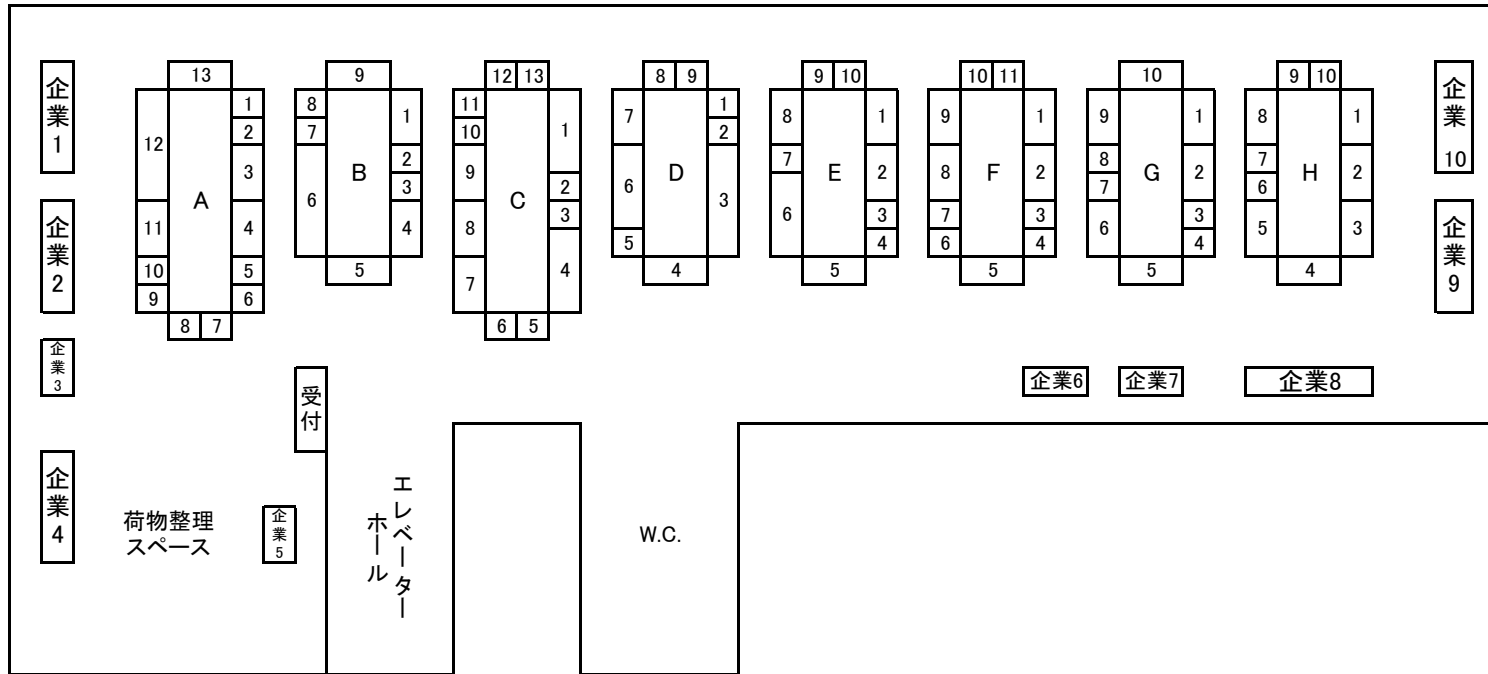

配置図

企業

- 1 PARABOX
- 2 ドールショップ ゆめみ亭
- 3 DOLL SHOP EDEN
- 4 アゾンレーベルショップ大阪
- 5 錬金術工房
- 6 coeurLAPIN
- 7 SELEN'S
- 8 Doll Heart
- 9 金針水晶
- 10 工房松寿

- | | | | | | | | |
|--|--|---|--|--|---|---|---|
| A
1 ハナハナ
2 Kumagorou
3 Cotton Milk
4 raven darkness
5 Pastel Garden
6 めえめえ堂
7 白銀十雪
8 関西DollsTrain
9 GATO
10 喫茶・Gemini
11 MIGNON
12 ぷち恋鞠堂 & 雅楽 & 花かごの小部屋 & あとりえほたる
13 Timehascome! + ロゼッタ | B
1 citrouille
2 HUMPTYDUMPTY
3 燈籠庵 & Dormi ☆ bella
4 L・J・Net
5 うずまきことり
6 comoyu
7 mocomoco heaven
8 HEAVENLYBLUE
9 Collie | C
1 LunareCroce & carpediem
2 ヒメノカリス
3 Astrantia
4 雫屋
5 遥のお針子部屋
6 カナル工房
7 momo rose
8 チープ・ラヴ
9 Colors
10 Tsukino ★ Kaori
11 NEKOYA1960
12 Lisa & Mary
13 225works | D
1 黒船屋
2 J.Girl with BAMBI
3 violettessdoll
4 YOKO & アトリエ紗良
5 にちにち
6 イロハ + α
7 面倒屋 ~ 妖狐 ~
8 Plastic Honey
9 Lunartic Rose | E
1 Tre's Bon pochi & 蜜羽
2 10rocco*
3 ばらとつばめ雑貨店
4 ferret
5 Moon on the Heaven
6 KAKERA
7 FEVE
8 さがざきや
9 HONEY SO SWEET
10 DEVIL*S CAT | F
1 Panier
2 e.brand
3 Mix Galaxia
4 N*C
5 Doll's Amulet
6 Le Chocolat
7 star collector
8 glass eyes N x 2
9 itomakiobasan
10 Live in a dream
11 ◆Kirsch◆ | G
1 †nemurihime† + FL
2 plug
3 Kaleidoscope
4 Back L.ash
5 EWDL
6 今宵も酔い悪夢を...
7 Avaijyu
8 patisserie micaco
9 瞳屋
10 velvet*paw | H
1 BarCode
2 snow's room
3 月兎
4 Snow Angel
5 Roco*Berry
6 **LuLu**
7 Madrigal
8 曼樹
9 花姫凶鑑
10 red fish |
|--|--|---|--|--|---|---|---|