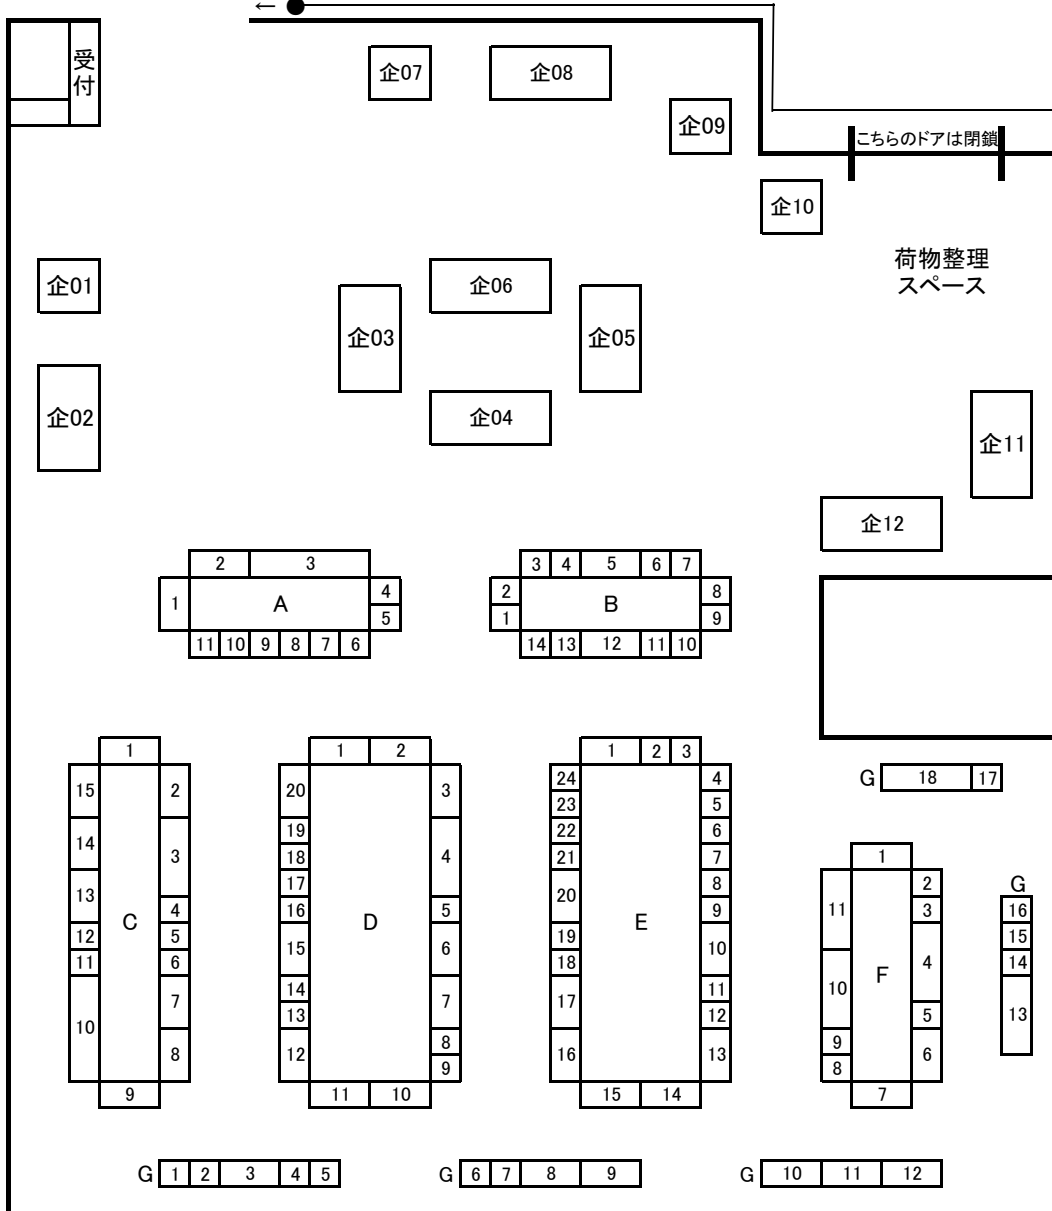

# 配置図

←Bホール

待機列先頭(会場の迷惑になりますので早朝からのご来場はご遠慮ください)

## B

- 1 RicolaNel
- 2 白銀+雪
- 3 :: Girl's closet ::
- 4 にちにち
- 5 Doll's Amulet
- 6 +beans
- 7 Lotus Panda
- 8 uncle momo
- 9 パンダアクセ
- 10 carpediem&citrouille
- 11 HUMPTY DUMPTY
- 12 ハルノソラ
- 13 ロゼッタ
- 14 月下博物館

## C

- 1 瞳屋
- 2 10rocco\*
- 3 Tre's Bon pochi&蜜羽
- 4 Live in a dream
- 5 Le Chocolat
- 6 star collector
- 7 velvet\*paw
- 8 e.brand
- 9 Panier
- 10 violettesdoll
- 11 Alpen Rose
- 12 Avaijyu
- 13 紅堂本舗
- 14 SOW
- 15 蓮華橋&蓮華の坐