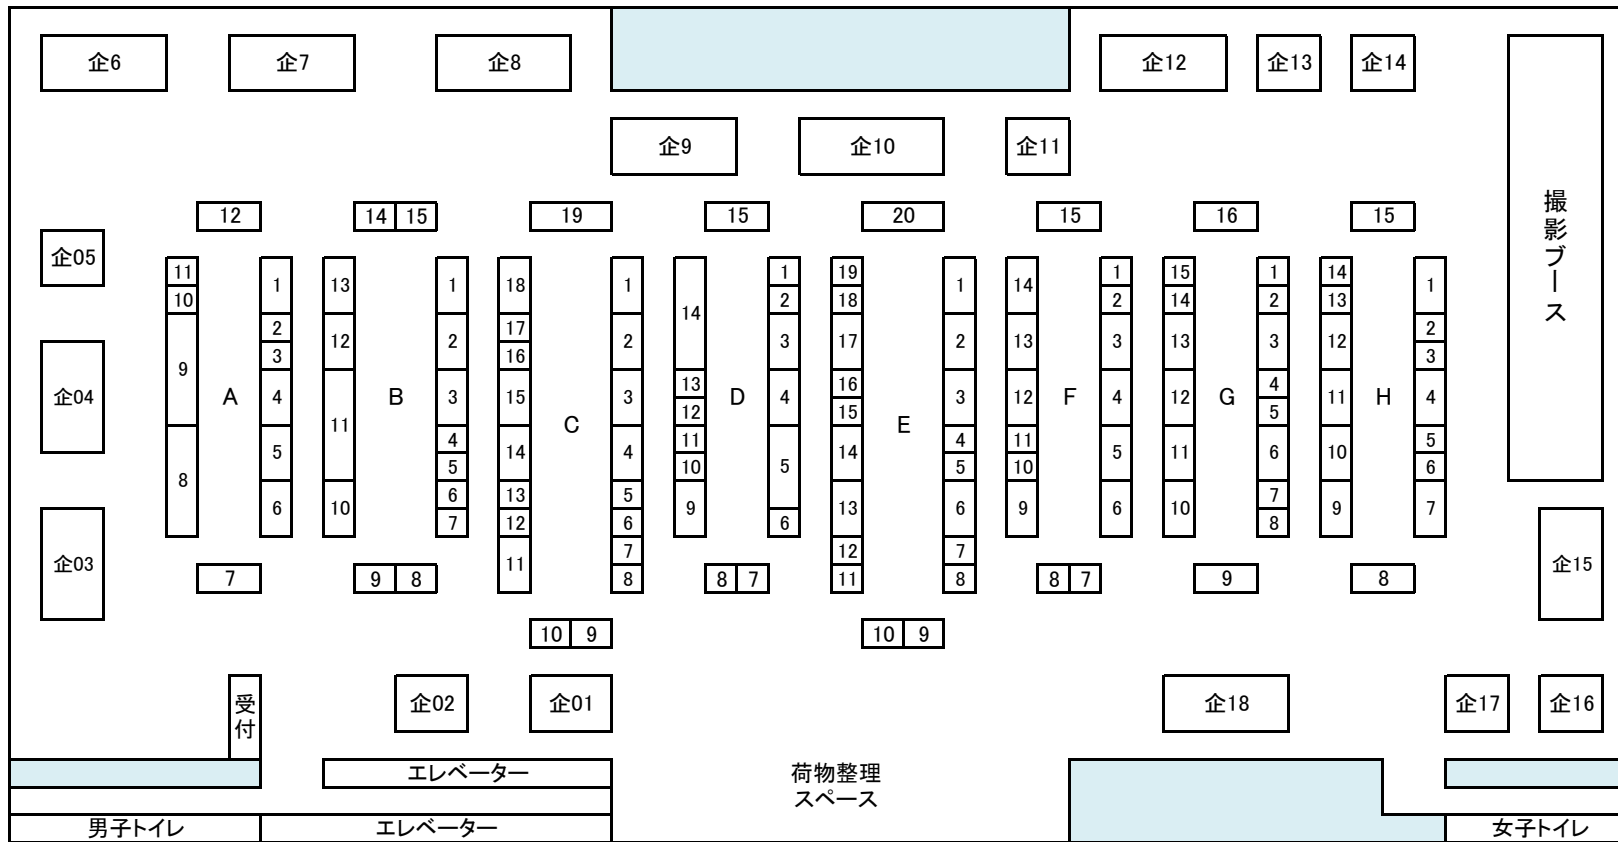

配置図

撮影ブースについて
 12:30よりご利用いただけます。
 ブース付近のみ12:30よりDollの
 持ち歩き可能です。
 撮影小物はすべて有志の私物です。
 譲り合って丁寧に请使用ください。
 利用は無料です

企業ブース

- 1 SELEN'S
- 2 ChicaBonita
- 3 DEAR MINE
- 4 人形工房松寿
- 5 錬金術工房
- 6 唐糸屋
- 7 PARABOX
- 8 金針水晶
- 9 Nine9 Style
- 10 SADOL
- 11 mudoll
- 12 Blue Fairy
- 13 Sora*iro
- 14 picks
- 15 ゆめみ亭
- 16 DOLL SHOP EDEN
- 17 le Coussinet
- 18 アゾンレーベルショップ大阪

A

- 1 snow's room
- 2 hamumaro-to-clover
- 3 red fish
- 4 RONRONSHUKA
- 5 えんじゅりーふ
- 6 Irisee fille
- 7 瞳屋
- 8 violettesdoll
- 9 ぷち恋鞠堂 & 花かごの小部屋 &aほたる
- 10 関西DollsTrain
- 11 capa
- 12 キニヒネキノヲル

B

- 1 イロハ+α
- 2 面倒屋～妖狐～
- 3 BRAKE THROUGH.★★
- 4 黒船屋
- 5 J.Girl with BAMBİ
- 6 Le Chocolat
- 7 star collector
- 8 ADORNtheSUN
- 9 Kaleidoscope
- 10 呉服 大野屋
- 11 MSC
- 12 けろり商店
- 13 BarCode
- 14 Schmetterling
- 15 ミルグレイン

C

- 1 きのこの森
- 2 Solla
- 3 雫屋
- 4 ポターージュ
- 5 haluhi2770
- 6 Kumagorou
- 7 ハルノソラ
- 8 青ゐ鳥洋品店
- 9 ロゼッタ
- 10 NananaDoll
- 11 Lotus Panda
- 12 ユメガエリホンポ
- 13 月下博物館
- 14 NostalgicPunk
- 15 KAT
- 16 MOON SNOW
- 17 *Petit joli manuel*
- 18 L・J・Net
- 19 うずまきことり