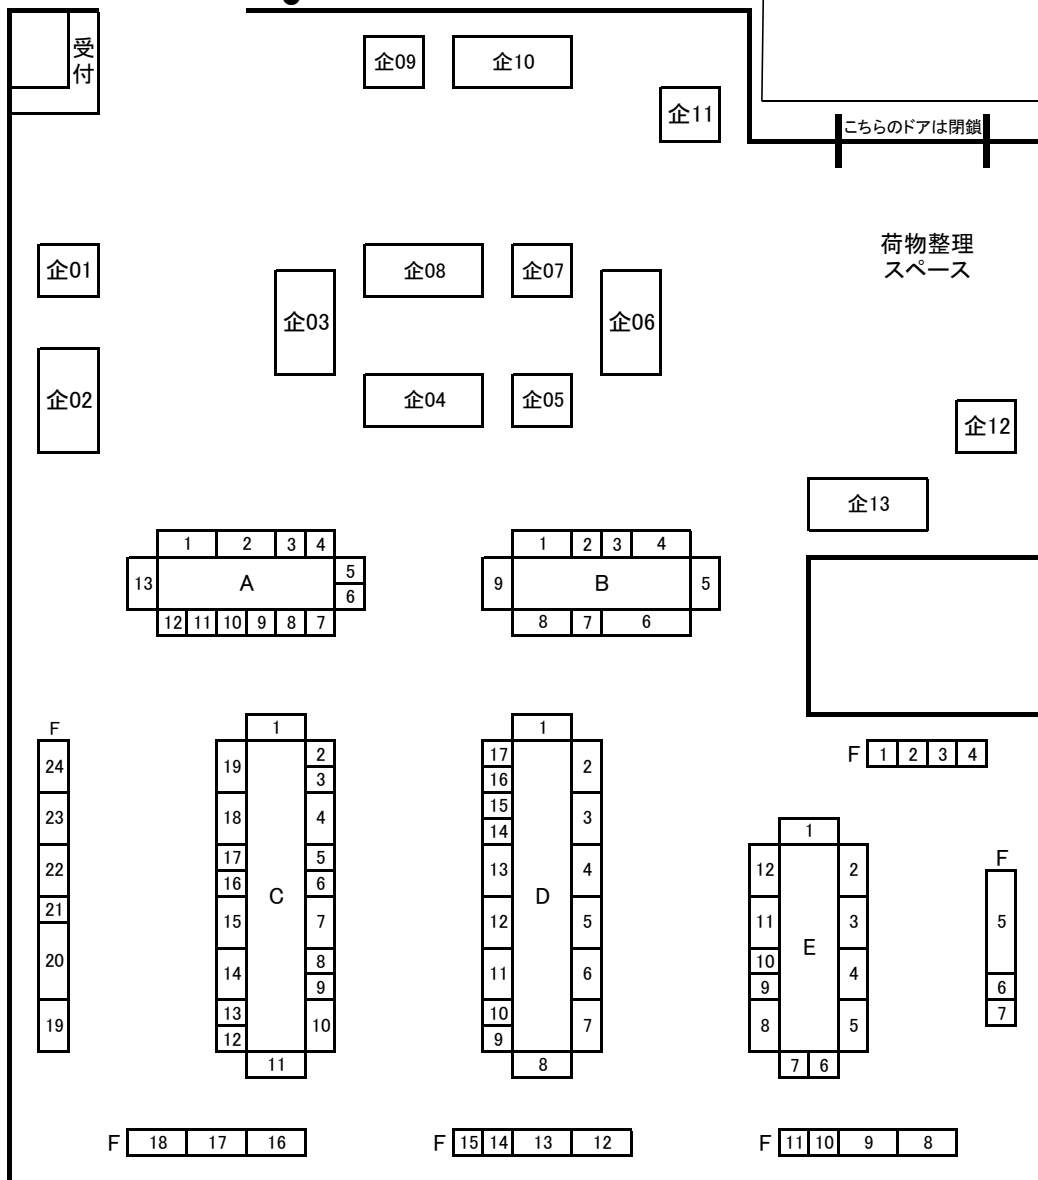

配置図 (OMM Aホール)

←Bホール

待機列先頭(会場の迷惑になりますので早朝からのご来場はご遠慮ください)

A

- 1 1/6plus
- 2 ポタージュ
- 3 PinkPopcorn
- 4 ハルノソラ
- 5 魚水屋
- 6 喫茶・Gemini
- 7 uncle momo
- 8 Parsley/MossCurled
- 9 citrouille
- 10 HUMPTYDUMPTY
- 11 月下博物館
- 12 みけ作
- 13 さんくす人型開発局

B

- 1 YOKO&アトリエ紗良
- 2 ロゼッタ
- 3 NANOHANA
- 4 Lotus Panda
- 5 BlueBerryBat
+bekobeko
- 6 雅楽&花かごの小屋屋
&Aほたる
- 7 夢花水晶
- 8 うずまきことり
- 9 GATO

C

- 1 瞳屋
- 2 Solla
- 3 妖精たちの六番館
- 4 雫屋
- 5 HONEY SO SWEET
- 6 DEVIL*S CAT
- 7 紅堂本舗
- 8 ミルクカフェ
- 9 青る鳥洋品店
- 10 e.brand
- 11 velvet*paw
- 12 Le Chocolat
- 13 star collector
- 14 Cotton Milk
- 15 raven darkness
- 16 Madrigal
- 17 Kaleidoscope
- 18 りぼんくらぶ
- 19 KAKERA

D

- 1 ありす・わーどど
+こぎつねくらぶ
- 2 L・J・Net
- 3 KAT
- 4 さがざきや
- 5 Snow Angel
- 6 plug
- 7 itomakiobasan
- 8 SOW
- 9 Maybe Planet
- 10 Le Petit Soleil
- 11 Catnappin
- 12 10rocco*
- 13 Tre's Bon pochi&蜜羽

E

- 1 BarCode
- 2 面倒屋~妖狐
&ハムマロ~
- 3 snow's room
- 4 pare ideal
- 5 LACE屋SUN
- 6 Plastic Honey
- 7 Live in a dream
- 8 Pure Drop
- 9 イチゴドロップス
- 10 花姫図鑑
- 11 Irisee fille
- 12 えんじゅりーふ