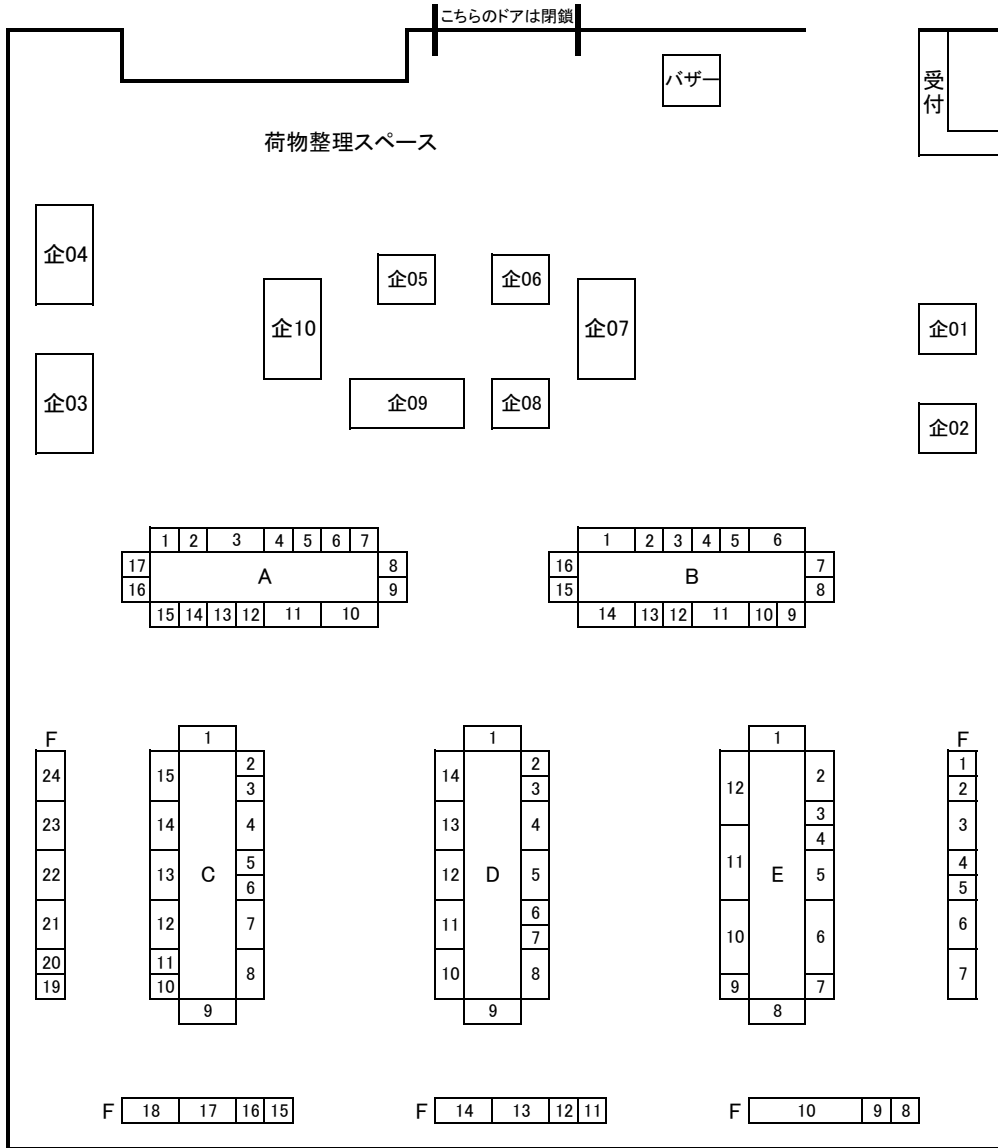

# 配置図 (OMM Bホール)

- A**
- sweet doll works
  - Parsley/MossCurled
  - ありの部屋
  - NANOHANA
  - uncle momo
  - 月下博物館
  - ちびっこ屋
  - ドリームキャット
  - YOKO & アトリエ紗良
  - Irisee fille
  - えんじゅりーふ
  - Co-NAdECo
  - Lotus Panda
  - 狐梅屋
  - 喫茶・Gemini
  - ハナハナ
  - sum.