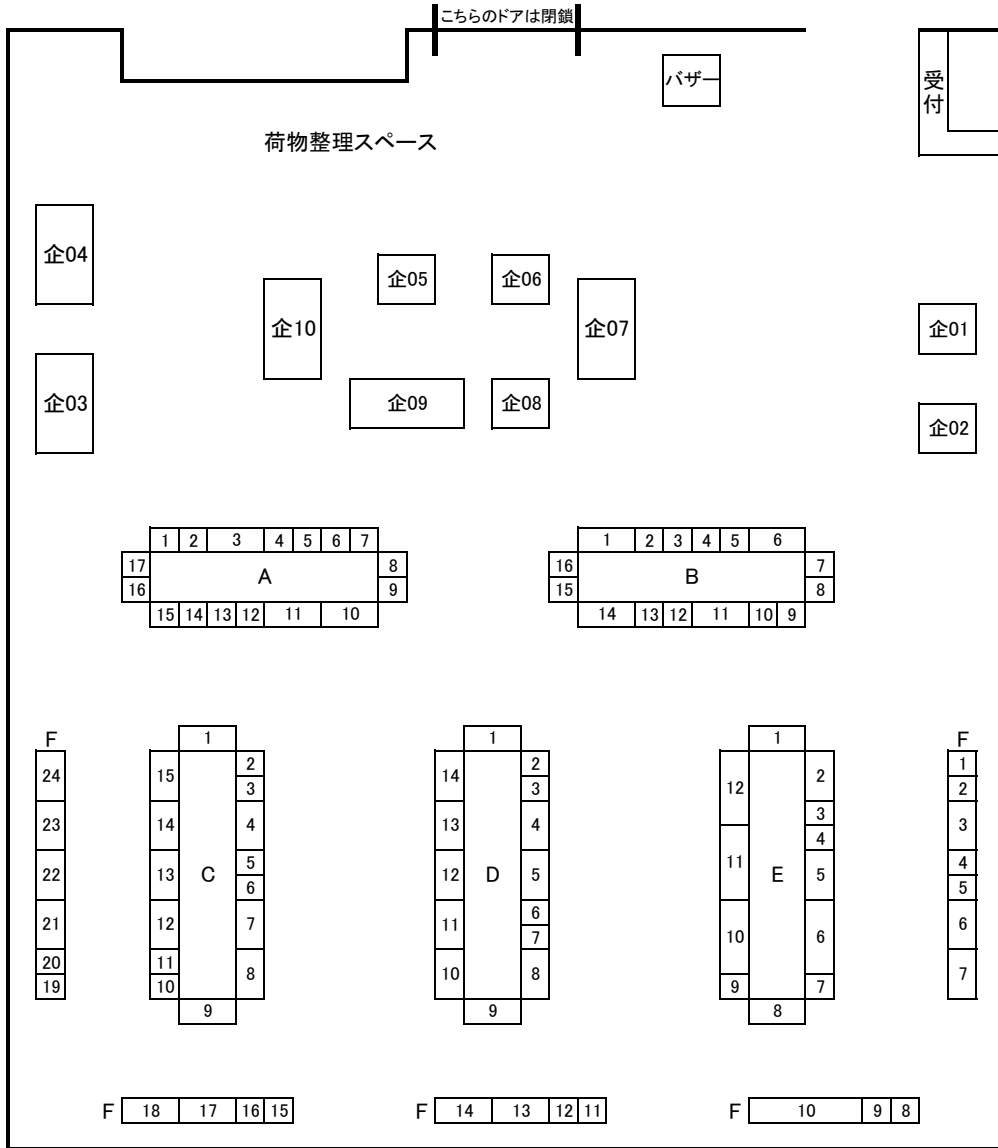

# 配置図 (OMM Bホール)

- A**
- sweet doll works
  - Parsley/MossCurled
  - ありの部屋
  - NANOHANA
  - uncle momo
  - 月下博物館
  - ちびっこ屋
  - ドリームキャット
  - YOKO & アトリエ紗良
  - Irissee fille
  - えんじゅりーふ
  - Co-NAdECo
  - Lotus Panda
  - 狐梅屋
  - 喫茶・Gemini
  - ハナハナ
  - sum.