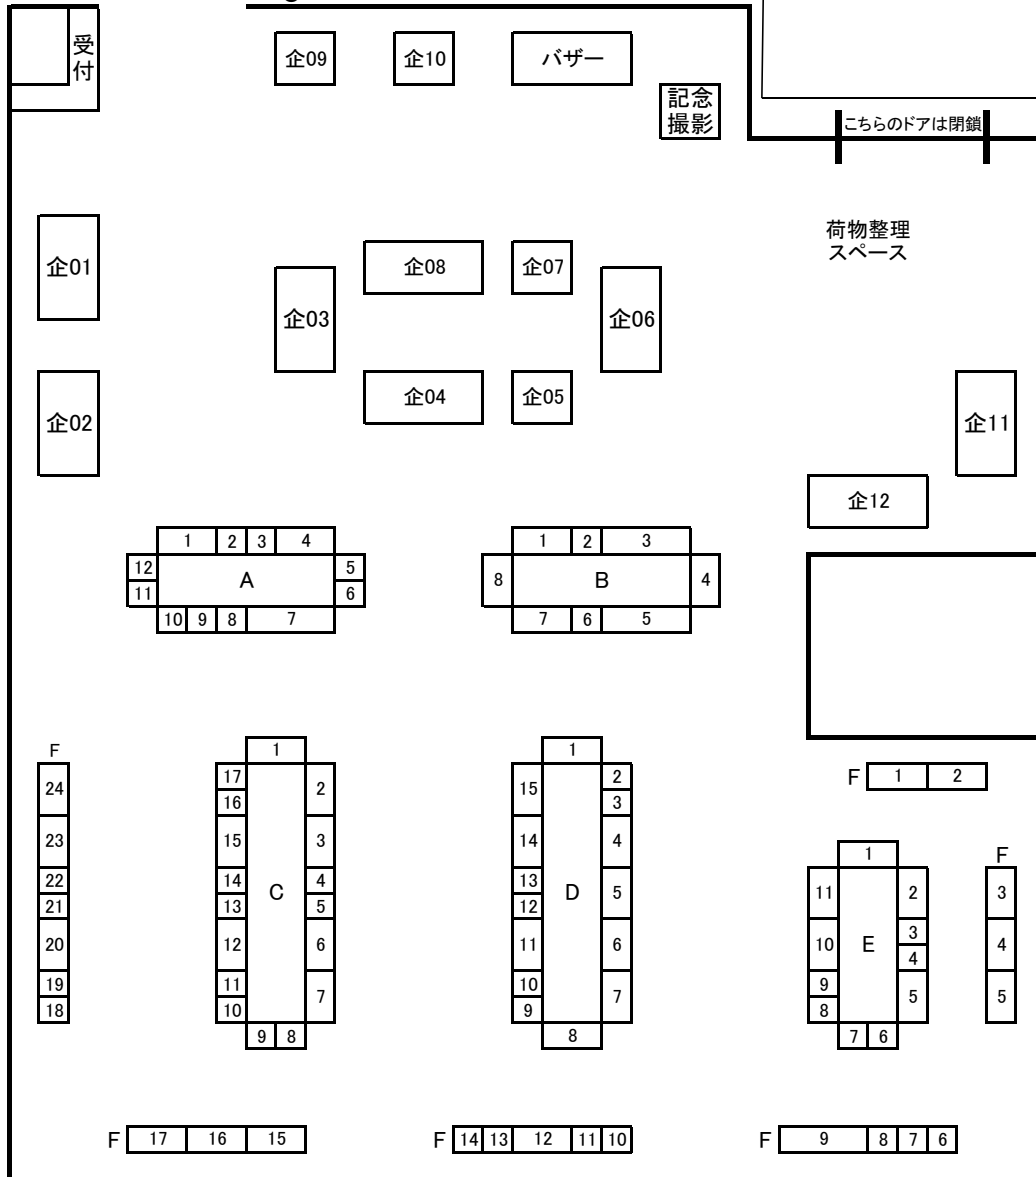

配置図 (OMM Aホール)

←Bホール

待機列先頭(会場の迷惑になりますので早朝からのご来場はご遠慮ください)

A

- 1 L・J・Net
- 2 かなゆうのお店
- 3 Clown*crowN
- 4 NIJIQO
- 5 Solla
- 6 ailes*dange
- 7 WARP
- 8 スワン8号
- 9 めえめえ堂
- 10 Pastel Garden
- 11 ありす・わーど
- 12 こぎつねくらぶ

B

- 1 姫りんごハウス
- 2 花姫図鑑
- 3 えんじゅりーふ
- 4 ladybird laboratory
- 5 雅楽&花かごの小屋屋
&Aほたる
- 6 red fish
- 7 pare ideal
- 8 おずのたからばこ
&十月屋

C

- 1 喫茶・Gemini
- 2 まちや
- 3 ありるの部屋
- 4 J,Girl with BAMBI
- 5 黒船屋
- 6 Panier
- 7 e.brand
- 8 Le Petit Soleil
- 9 遥のお針子部屋
- 10 *ぶりりあん*
- 11 月下博物館
- 12 はちみつクマさん
- 13 Kumagorou
- 14 ハナハナ
- 15 ロゼッタ
- 16 NANOHANA
- 17 きせか絵&おきべきじま

D

- 1 キニヒネキノヲル
- 2 N * C
- 3 Madrigal
- 4 10rocco*
- 5 Tre's Bon pochi&蜜羽
- 6 FloralGarden
& Le Maître chat
- 7 GATO
- 8 amnesia+かえるのしっぽ
- 9 +kis
- 10 Le Chocolat
- 11 yucca&mon3
- 12 Switchblade Sister*
- 13 uncle momo
- 14 LunareCroce
- 15 りぼんくらぶ