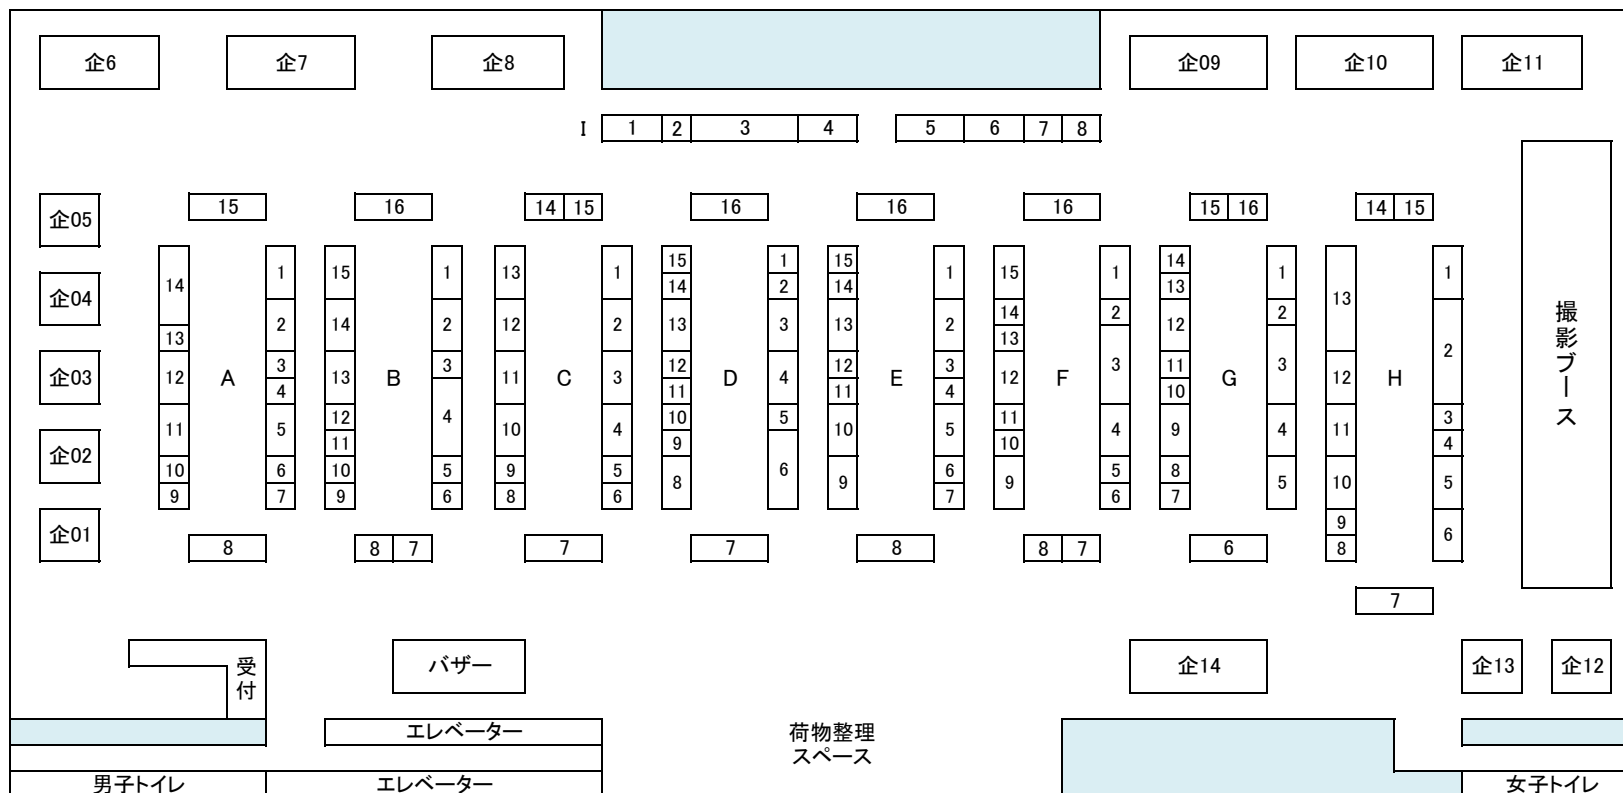

配置図

企業ブース

- 1 錬金術工房
- 2 Collie
- 3 DOLL SHOP EDEN
- 4 CODE NOiR
- 5 GATO
- 6 株式会社PARABOX
- 7 唐糸屋 et Petit
- 8 ドールショップ ゆめみ亭
- 9 violettesdoll
- 10 iMda
- 11 idps
- 12 M*B*F
- 13 clap-clap
- 14 アゾンレーベルショップ大阪

A	B	C	D	E	F	G	H	I
1 Lunedi*	1 雫屋	1 Honey &	1 ARCADIA	1 carpediem	1 yucca&mon3	1 Krims-Krams&citrouille	1 おずのたからばこ	1 さんくす人型開発局
2 カナル工房	2 AzukiMilk	Marmalade Sister	2 uncle momo	2 LunareCroce	2 Rough&nana	2 HUMPTYDUMPTY	& 十月屋	2 みけ作
3 クマゴロウ	3 Lotus Panda	2 Snow Angel	3 itomakiobasan	3 黒船屋	3 10rocco*	3 えんじゅりーふ	2 WARP+2D	3 雅楽&花かごの小部屋
4 メゾン・ド・カオピチ	4 ボタージュドール+	3 L・J・Net	4 momo rose	4 J.Girl with BAMBİ	4 Tre's Bon pochi&蜜羽	4 pare ideal	3 スワン8号	& あとりえほたる
5 喫茶・Gemini	PinkPopcorn	4 Le Chocolat +	5 アカキクタチ	5 蓮華橋	5 フェアリークローズ	5 BarCode	4 Rasselbock	4 Co-NAdeCO
6 月下博物館	5 しろふく堂	5 クレンカン	6 うずまきことり	6 marshmallow cotton	6 LittleSugar	6 NIJIQO	5 BOXDOLL	5 さがざきや
7 *marionetta*	6 u-chi*&Hiro	6 アトリエ紗良	7 Moon on the Heaven	7 真珠星	7 ***Kuon***	7 +kis	6 Zizel	6 FEVE
8 velvet*paw	7 遥のお針子部屋	& YOKO	8 もけつとぼけつと	8 +beans	8 OUTIS	8 HONEYsLABO	7 姫りんごハウス	7 Hitokakera
9 Live in a dream	8 Le Petit Soleil	7 瞳屋	9 Switchblade Sister*	9 Lush Berry	9 紅堂本舗	9 ありす・わーるど&	8 花姫図鑑	8 COMPASS
10 花にゃん子堂	9 KULLMA	8 Izumi.	10 Catnappin	10 ミルクカフェ	10 ミルクカフェ	こぎつねくらぶ	9 +Altra	
11 AZ-ONE x	10 NANO HANA	9 狐梅屋	11 カラス屋	11 Kaleidoscope	11 N * C	10 Grenier	10 Puppenheim Craft	
ADRAMELECH	11 sweet doll works	10 まちや	12 Madrigal	12 るんるんばあちゃんの	12 TarteAuxFraises	11 Clown*crowN	11 ferret	
12 SOW	12 Parsley/MossCurled	11 Pure Drop	13 Panier	バナナジュース	13 Voneca	12 P*F	12 イロハ+α	
13 ロゼッタ	13 はちみつクマさん	12 NEKOYA1960	14 ぼんたのおなか	13 plug	14 Cotton Milk	13 ailes*dange	13 snow's room	
14 兎夢猫と仕立屋	14 あいすくりーむ洋装店	13 e.brand	15 225works	14 miel	15 raven darkness	14 Solla	& 面倒なクローバー	
15 Mix Galaxia	15 今宵も酔い悪夢を...	14 sum.	16 amnesia+	15 Moonlight Cinderella	16 BlueBerryBat+	15 めえめえ堂	14 red fish	
	16 osanpo ippo	15 ハナハナ	かえるのしっぽ	16 ころぼっくるのミニチュア工房	16 bekobeko	16 Pastel Garden	15 にちにち	