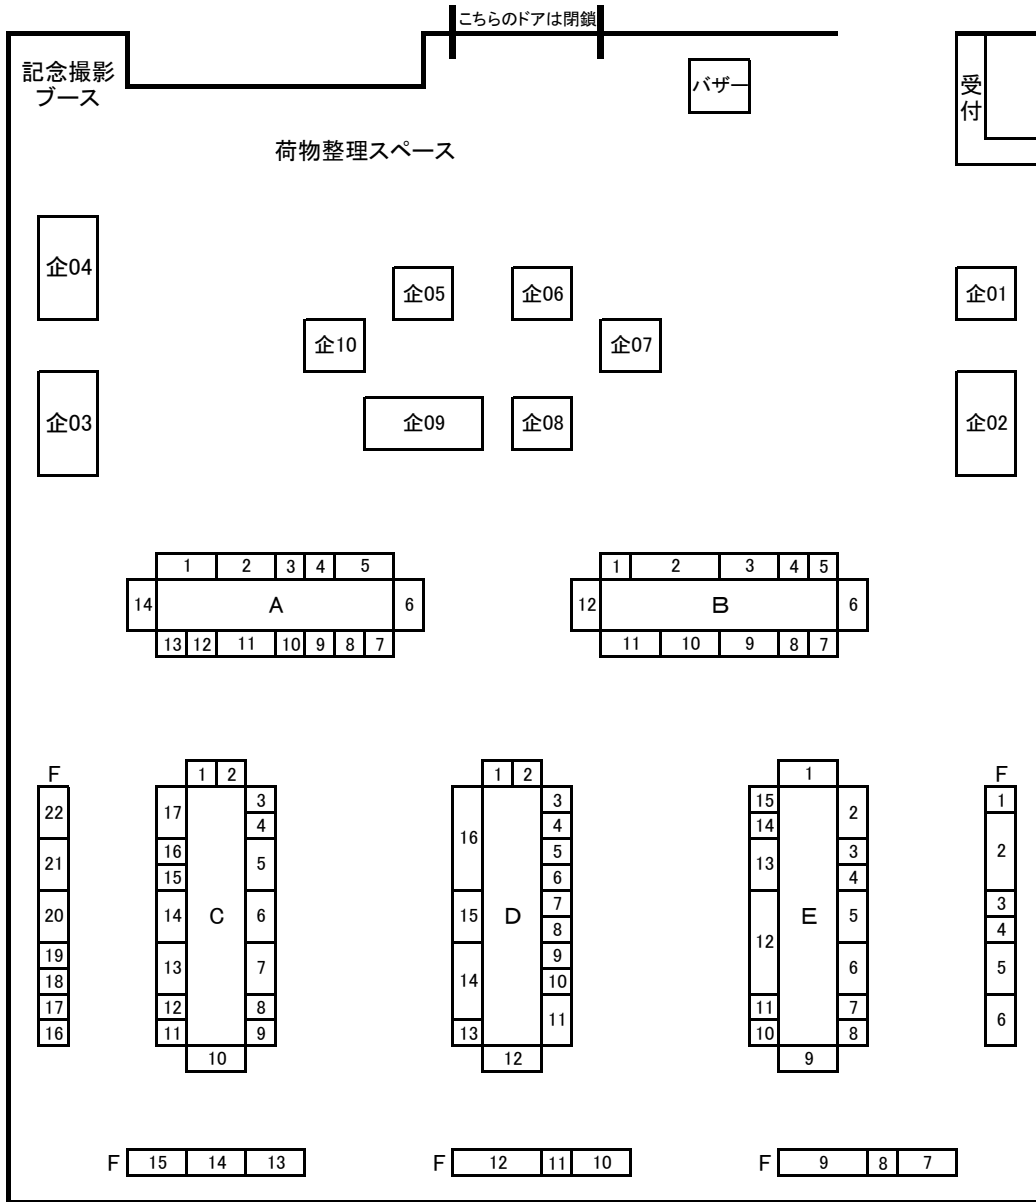

配置図 (OMM Bホール)

企業

- 企01 錬金術工房
- 企02 ドールショップゆめみ亭
- 企03 PARABOX
- 企04 アゾンレーベルショップ大阪
- 企05 DOLL SHOP EDEN
- 企06 CODE NOiR
- 企07 GATO
- 企08 BarCode
- 企09 violettesdoll
- 企10 clap-clap

A

- 1 AZ-ONE × ADramelech
- 2 紅堂本舗
- 3 ミルク カフェ
- 4 Rough&nana
- 5 yucca&mon3
- 6 ヒトカケラとゼロ号針
- 7 Clown*crown
- 8 uncle momo
- 9 HUMPTYDUMPTY
- 10 citrouille
- 11 Little Bouquet & Little Made
- 12 marshmallow cotton
- 13 真珠星
- 14 LunareCroce

B

- 1 PP作戦!!
- 2 さがざきや
- 3 FEVE
- 4 sum.
- 5 ハナハナ
- 6 NIJIQO
- 7 アトリエ紗良&YOKO
- 8 スワン8号
- 9 U-chi*&Hiro
- 10 つぼみ
- 11 KAT
- 12 Moon on the Heaven

C

- 1 黒船屋
- 2 J.Girl with BAMBI
- 3 halcruzeiro
- 4 Madrigal
- 5 MAD+SPEC
- 6 itomakiobasan
- 7 カナル工房
- 8 RORO
- 9 蝶々ノ森
- 10 雫屋
- 11 225works
- 12 Rasselbock
- 13 Panier
- 14 AzukiMilk
- 15 Kaleidoscope
- 16 少女図録
- 17 Snow Angel

D

- 1 Pastel Garden
- 2 めえめえ堂
- 3 peach plum parfait
- 4 Maybe Planet
- 5 朱紅屋人形用品店
- 6 ALTRO
- 7 Izumi.
- 8 Lotus Panda
- 9 NANO HANA
- 10 はちみつクマさん
- 11 イロハ+α
- 12 瞳屋
- 13 アコネスのおもちゃ箱
- 14 もけっとぼけっと
- 15 snow's room
- 16 面倒なクローバー