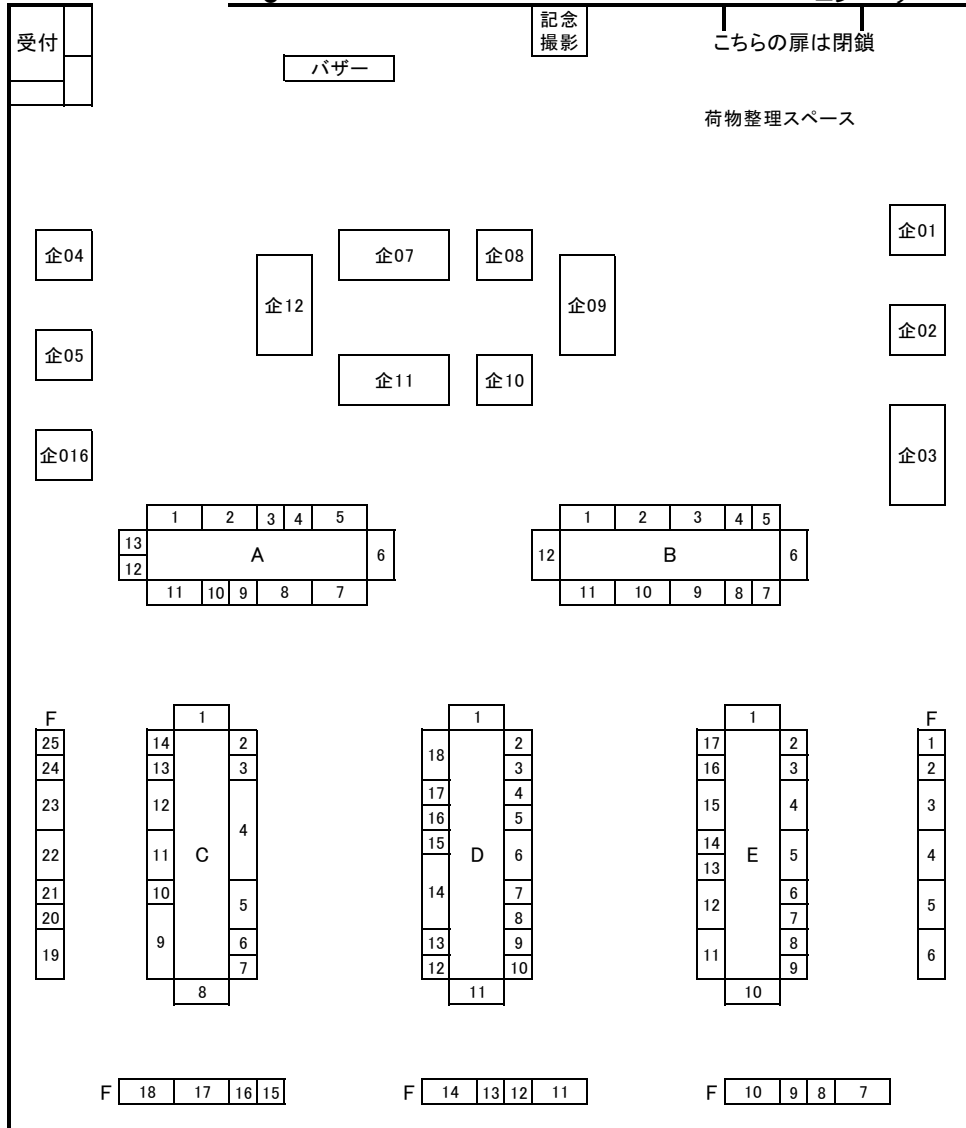

# 配置図 (OMM Cホール)

待機列先頭(会場の迷惑になりますので早朝からのご来場はご遠慮ください)

← ● エレベーター →

- |                             |                       |                       |                              |                      |             |
|-----------------------------|-----------------------|-----------------------|------------------------------|----------------------|-------------|
| <b>A</b>                    | 1 carpediem           | <b>D</b>              | 1 NIJIQO                     | <b>F</b>             | 1 Co-NAdeCO |
| 2 LunareCroce               | 2 狐梅屋                 | 2 ハルノソラ               | 2 uncle momo                 | 2 ARCADIA            |             |
| 3 黒船屋                       | 3 アトリエ紗良 & YOKO       | 3 Lotus Panda         | 3 今宵も酔い悪夢を...                | 3 唐糸屋Petit           |             |
| 4 RoRo                      | 4 ドール雑貨 はなふさ          | 4 Izumi.              | 4 カラス屋                       | 4 COMPASS            |             |
| 5 AzukiMilk                 | 5 はちみつクマさん            | 5 メゾン・ド・カオピチ          | 5 遥のお針子部屋                    | 5 Le Petit Soleil    |             |
| 6 BOXDOLL                   | 6 ドリームキャット            | 6 Doll's Amulet       | 6 にちにち                       | 6 amnesia+かえるのしっぽ    |             |
| 7 Colors                    | 7 Blanc*Couture       | 7 HUMPTYDUMPTY        | 7 真珠星                        | 7 marshmallow cotton |             |
| 8 plug                      | 8 WARP                | 8 スワン8号               | 8 瞳屋                         | 8 225works           |             |
| 9 フェアリークローズ                 | 9 リぼんくらぶ              | 9 かなゆうのお店             | 9 Madrigal                   | 9 la luce chiara     |             |
| 10 Fura coco                | 10 L・J・Net            | 10 夢花水晶               | 10 Mix Galaxia               | 10 AZ-ONE            |             |
| 11 Honey & Marmalade Sister | 11 u-chi*&Hiro        | 11 Moon on the Heaven | 11 Kaleidoscope              | 11 Back L.ash        |             |
| 12 しゃむろつく                   | 12 Parsley/MossCurled | 12 花にゃん子堂             | 12 sweet doll works          | 12 momo rose         |             |
| 13 Moonlight Cinderella     | 13 ferret             | 12 少女図録               | 14 ぼっぺんはいむくらふと               | 13 yucca&mon3        |             |
|                             | 14 Lush Berry         | 12 Catneppin          | 15 ぼっぺんはいむくらふと               | 14 Rough&nana        |             |
|                             | 15 Chailatte          | 12 蜜羽                 | 16 ぼっぺんはいむくらふと               | 15 エヌシー              |             |
|                             | 16 ハナハナ               | 11 10rocco*           | 17 ぼっぺんはいむくらふと               |                      |             |
|                             | 17 Le Chocolat        | 12 itomakiobasan      | 18 ぼっぺんはいむくらふと               |                      |             |
|                             | 18 BlueBerryBat       |                       |                              |                      |             |
| <b>B</b>                    | 1 カナル工房               | <b>C</b>              | 1 ladybird laboratory        | <b>企業</b>            | 1 clap-clap |
| 2 Picnic                    | 2 ありす・わーるど            | 2 こぎつねくらぶ             | 2 *~エルダーフラワー~&               | 企業01 シャカザツカ          |             |
| 3 Panier                    | 3 面倒なクローバー            | 3 雪の部屋                | 3 Little Made&Little Bouquet | 企業02 アズンレーベルショップ大阪   |             |
| 4 eのつくAnne                  | 4 snow's room         | 4 Mysterious Closet   | 4 月下博物館                      | 企業03 錬金術工房           |             |
| 5 夢花水晶                      | 5 花姫図鑑                | 5 pare ideal          | 5 red fish                   | 企業04 Collie          |             |
| 6 Moon on the Heaven        | 6 えんじゅりーふ             | 6 SwitchbladeSister*  | 6 いちごぼっぺんかふえ                 | 企業05 さがぎきや           |             |
| 7 花にゃん子堂                    | 7 おずのたからばこ&十月屋        | 7 おずのたからばこ&十月屋        | 7 6735                       | 企業06 PARABOX         |             |
| 8 少女図録                      | 8 アコネスのおもちゃ箱          | 8 ◆Kirsch◆            | 8 朱紅屋人形用品店                   | 企業07 BarCode         |             |
| 9 Catneppin                 | 9 ◆Kirsch◆            | 9 Valhalla            |                              | 企業08 ゆめみ亭            |             |
| 10 蜜羽                       |                       |                       |                              | 企業09 GATO            |             |
| 11 10rocco*                 |                       |                       |                              | 企業10 ぷらちな★ぱれっと       |             |
| 12 itomakiobasan            |                       |                       |                              | 企業12 violettesdoll   |             |
|                             |                       |                       |                              | (敬称略)                |             |