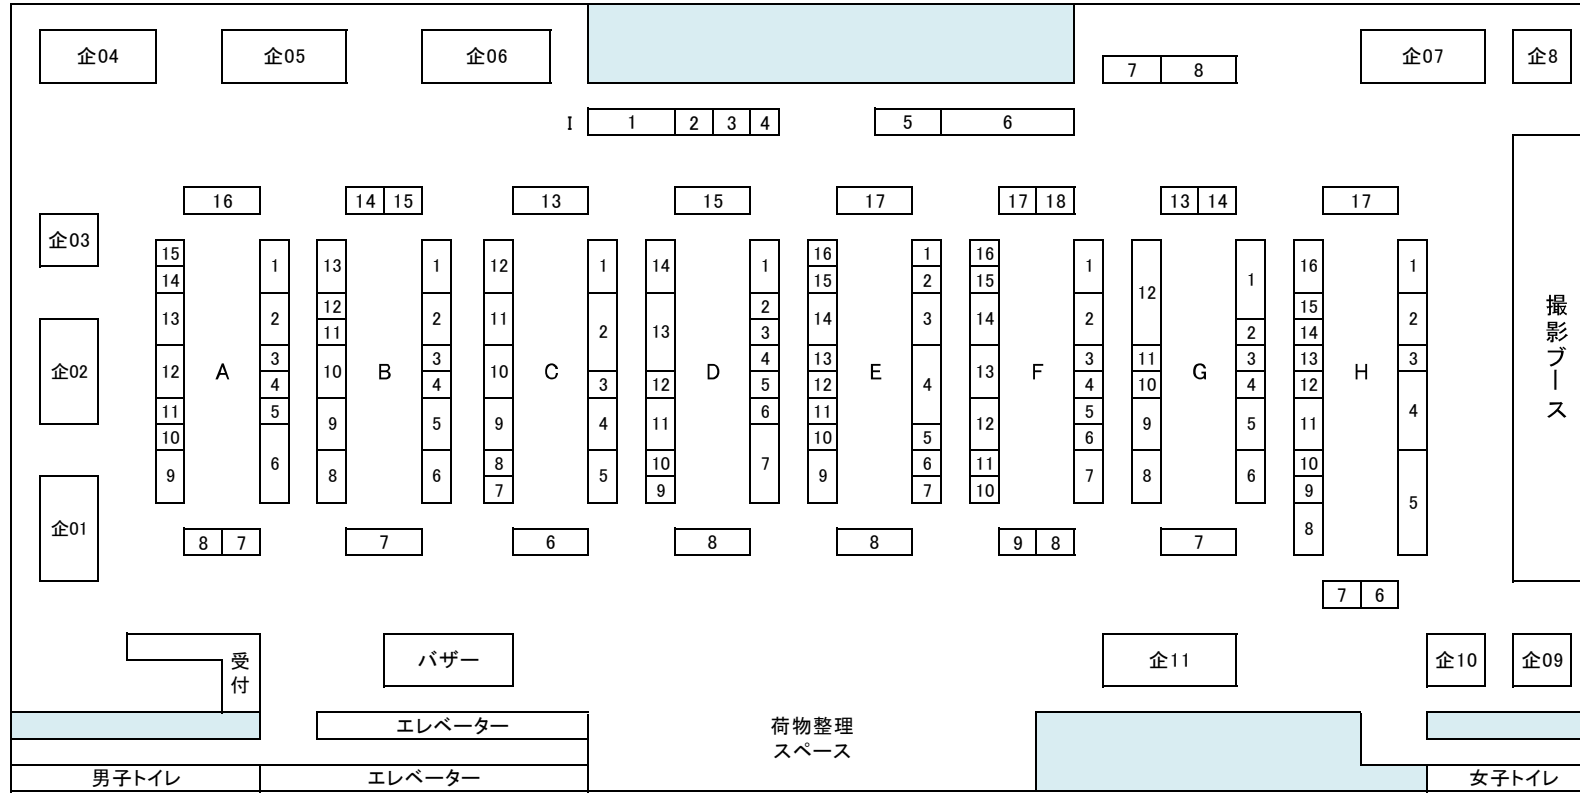

配置図

企業ブース

- 企01 CoeurLAPIN
- 企02 PARABOX
- 企03 violettesdoll
- 企04 DOLL SHOP EDEN
- 企05 ゆめみ亭
- 企06 ぶらちな★ぱれっと
- 企07 アゾンレーベルショップ大阪
- 企08 Collie
- 企09 BarCode
- 企10 clap-clap
- 企11 Dear Mine

- | | | | | | | | | |
|---|---|---|--|---|---|--|---|--|
| A
1 BOXDOLL
2 華月抄
3 渡り鳥
4 Live in a dream
5 eのつくAnne
6 plug
7 Clown*crowN
8 花にゃん子堂
9 きつね茶屋
10 カラス屋
11 ドロリーマート
12 ARCADIA
13 amnesia
+かえるのしっぽ
14 黒ばら1112
15 日常のご馳走
16 Moon on the Heaven | B
1 おずのたからばこ
&十月屋
2 la luce chiara
3 uncle momo
4 Argent Fleur
5 フェアリークローズ
& Melty Warks
6 AzukiMilk
7 velvet*paw
8 Honey
&Marmalade Sister
9 e.brand
10 Elfin store
11 Rainbow Drop
12 Alpen Rose
13 SOW
14 N * C
15 夢花水晶 | C
1 蜜羽
2 10rocco*
3 黒船屋
4 carpediem
5 LunareCroce
6 レース屋SUN
7 ◆Kirsch◆+Valhalla
8 箱庭の空
9 itomakiobasan
10 Colors
11 Lunedì*
12 NIJIGO
13 yucca&mon3 | D
1 Panier
2 VAGUE
3 Madrigal
4 ミルククラウン
5 雫屋
6 RoRo
7 うずまきことり
8 瞳屋
9 Plastic Honey
10 225works
11 紅堂本舗
12 ミルク カフェ
13 raven darkness
14 Cotton Milk
15 呉服 大野屋 | E
1 capa
2 HUMPTYDUMPTY
3 Krims-Krams&citrouille
4 WARP
5 スワン8号
6 * marionetta *
7 LiittleSugar
8 Astrantia
9 +beans
10 Kaleidoscope
11 Back L.ash
12 真珠星
13 marshmallow cotton
14 KAT
15 MAGICA MACHINA
16 OUTIS
17 ようせいたちのまどろむおうち | F
1 ferret
2 PuppenheimCraft
3 KULLMA
4 蝶々ノ森
5 こけもも庵
6 アコネスのおもちや箱
7 ポター・ジュードル
8 狐梅屋
9 朱紅屋人形用品店
10 HONEYsLABO
11 Lotus Panda
12 L・J・Net
13 まーさ127工房
14 めえめえ堂+P*Garden
15 Blanc*Couture
16 Maybe Planet
17 ありす・わーるど
18 こぎつねくらぶ | G
1 雅楽&花かごの小部屋
&あとろえほたる
2 Le Chocolat
3 Izumi.
4 red fish
5 ruruen
6 momo rose
7 U-chi*&Hiro
8 La fata&ailes
*dange&Ranabisque
9 エルダー・フラワー
&Little Made
&Little Bouquet
10 10.
11 メゾン・ド・カオピチ
12 唐糸屋Petit
& 幸楽猫屋
13 はちみつクマさん
14 ハルノソラ | H
1 コスプレ工房
★エスカイヤクラブ。
2 ~princess・rose~
3 アトリエ紗良
&YOKO
4 FEVE
5 さがざきや
& 面倒なクローバー
6 sum.
7 ハナハナ
8 Lush Berry
9 Chailatte
10 にゃんこにと☆
11 ゴンドラの盃
12 sweet doll works
13 Parsley/MossCurled
14 月下博物館
15 LittleCrowns
16 Picnic
17 BlueBerryBat&bekobeko | I
1 えんじゅりーふ
2 花姫図鑑
3 Mysterious Closet
4 Vol.12
5 イロハ+α
6 snow's room
& 面倒なクローバー
7 Co-NAdeCO
8 osanpo ippo |
|---|---|---|--|---|---|--|---|--|