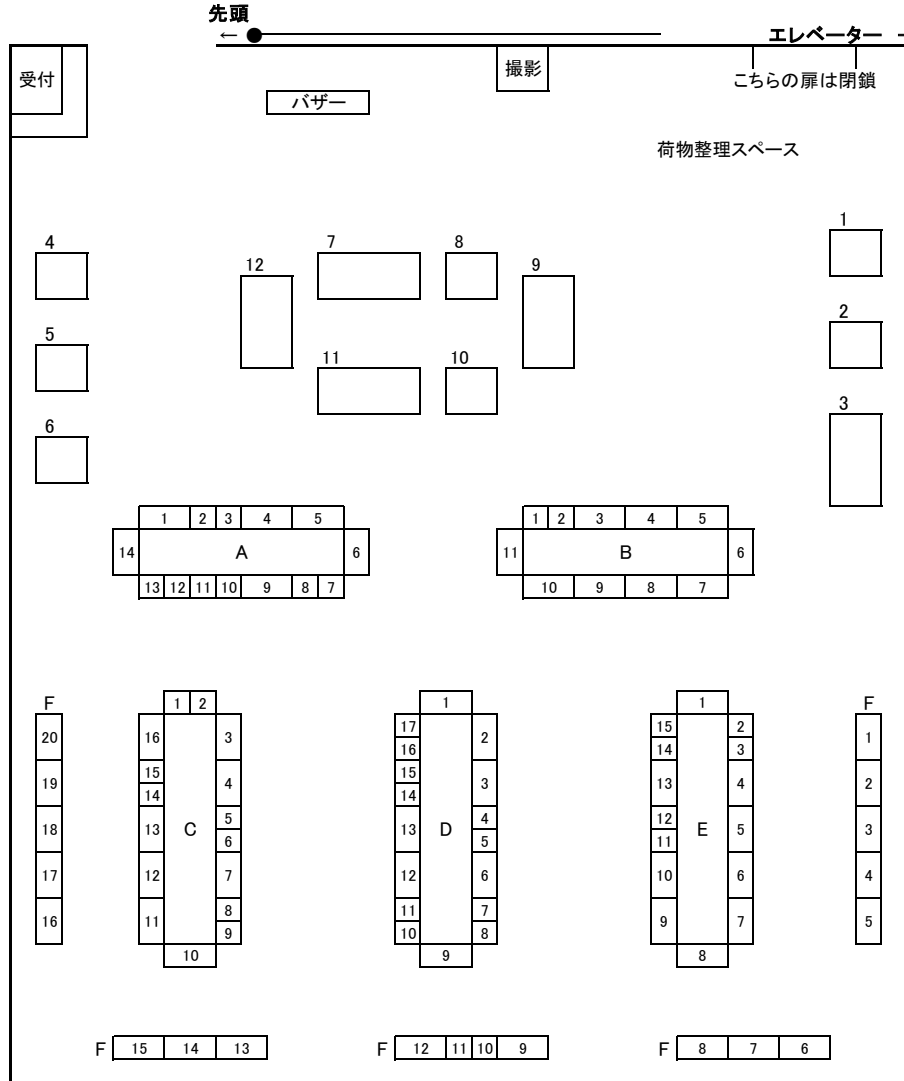

配置図 (OMM Cホール)・待機列

待機者数が多くなった場合は、スタッフの誘導に従い移動をお願いします。
 早朝からの待機・敷地内への立ち入りは、ビルやほかのイベント・テナント様のご迷惑となり、
 当イベントのホール使用ができなくなる可能性があるため、お断りします。

- A**
- 1 K rims- K rams&citrouille
 - 2 HUMPTYDUMPTY
 - 3 めえめえ堂
 - 4 WARP
 - 5 まーさ127工房
 - 6 ポタージュドール
 - 7 LittleCrowns
 - 8 小鳥洋品店
 - 9 em koshka
 - 10 Le Chocolat
 - 11 狐梅屋
 - 12 メゾン・ド・カオピチ
 - 13 ハナハナ
 - 14 ありす・わーるど
十こぎつねくらぶ

- B**
- 1 Rasselbock
 - 2 Plastic Honey
 - 3 raven darkness
 - 4 Cotton Milk
 - 5 momo rose
 - 6 曼樹
 - 7 10rocco*
 - 8 蜜羽
 - 9 Lush Berry
 - 10 sow
 - 11 AZ-ONE

- C**
- 1 ハルノソラ
 - 2 sweet doll works
 - 3 今宵も酔い悪夢を...
 - 4 風花堂
 - 5 DREAM BOX
 - 6 夢花水晶
 - 7 もけっとぼけっと
 - 8 Doll's Amulet
 - 9 eのつくAnne
 - 10 Moon on the Heaven
 - 11 Wisteria Lodge
 - 12 ドリームキャット
 - 13 U-chi*&Hiro
 - 14 アトリエ紗良 & YOKO
 - 15 かなゆうのお店
 - 16 L・J・Net

- D**
- 1 エルダーフラワー&Little Made
&Little Bouquet
 - 2 Panier
 - 3 e.brand
 - 4 Kaleidoscope
 - 5 Back L.ash
 - 6 黒船屋
 - 7 J.Girl with BAMBI
 - 8 Moonlight Cinderella
 - 9 まちや
 - 10 ミルク カフェ
 - 11 ありの部屋
 - 12 ゴンドラの盃
 - 13 ゆきうさぎ
 - 14 10.
 - 15 tessen
 - 16 K.Merison
 - 17 月下博物館