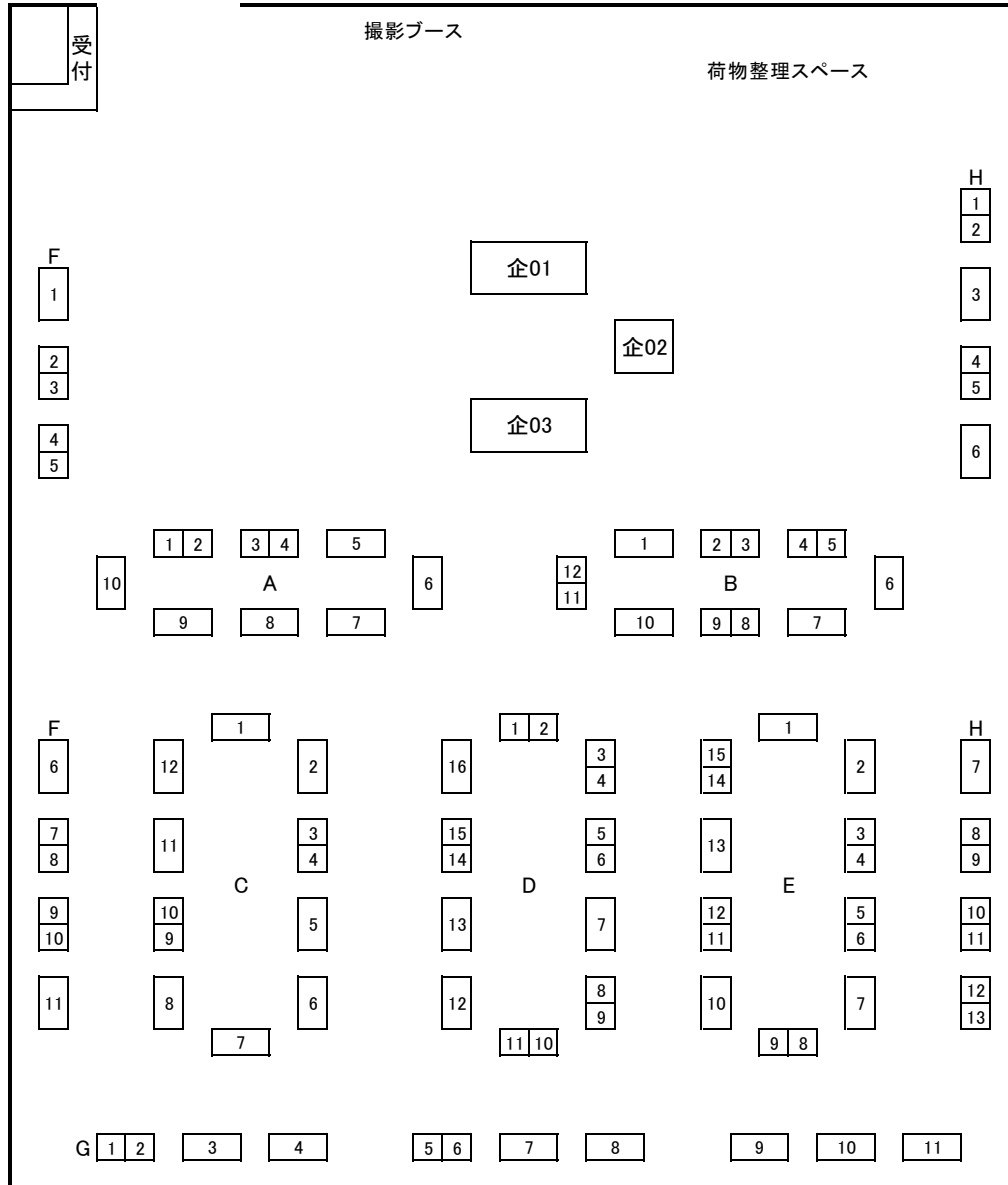

配置図 (OMM Cホール)

企業

- 企01 BarCode&えとらんぜ
- 企02 ぶらちな★ばれっと
- 企03 MR.S Lab.+KamR+
sudioTriumph+Filo

A

- 1 テロメアロンド
- 2 HUMPTYDUMPTY
- 3 ありす・わーど
- 4 SoylentGreen
- 5 itomakiobasan
- 6 おずのたからばこ&十月屋
- 7 面倒なクローバー
- 8 Snow's room
- 9 424closet
- 10 姫りんご+Alice

B

- 1 Chest of Magic
- 2 むくらぼ
- 3 Kaprica
- 4 OwO holic
- 5 Switchblade Sister*
- 6 裏庭工房しーらんく
- 7 Asobo
- 8 ちっこいもん
- 9 Doll's Amulet
- 10 cerise☆fraise
- 11 朱紅屋人形用品店
- 12 コモノヤ清乃堂

C

- 1 Catnappin
- 2 マリンロイド
- 3 tougenkyou
- 4 marshmallow cotton
- 5 momo rose
- 6 Urinz
- 7 raven darkness
- 8 e.brand
- 9 rorocafe
- 10 Moonlit Rose
- 11 蜜羽
- 12 10rocco*