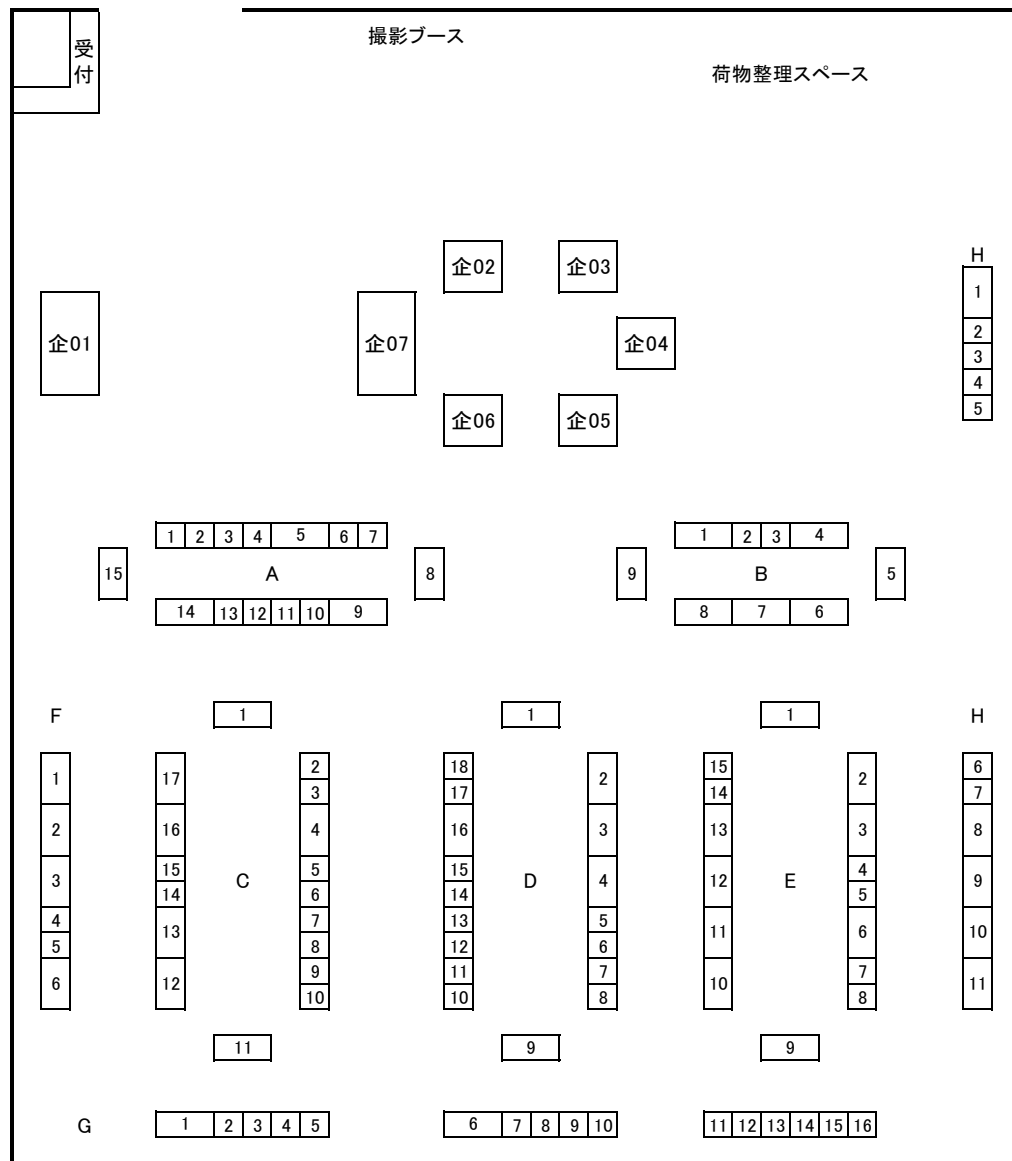

# 第57回 配置図 (OMM Cホール)