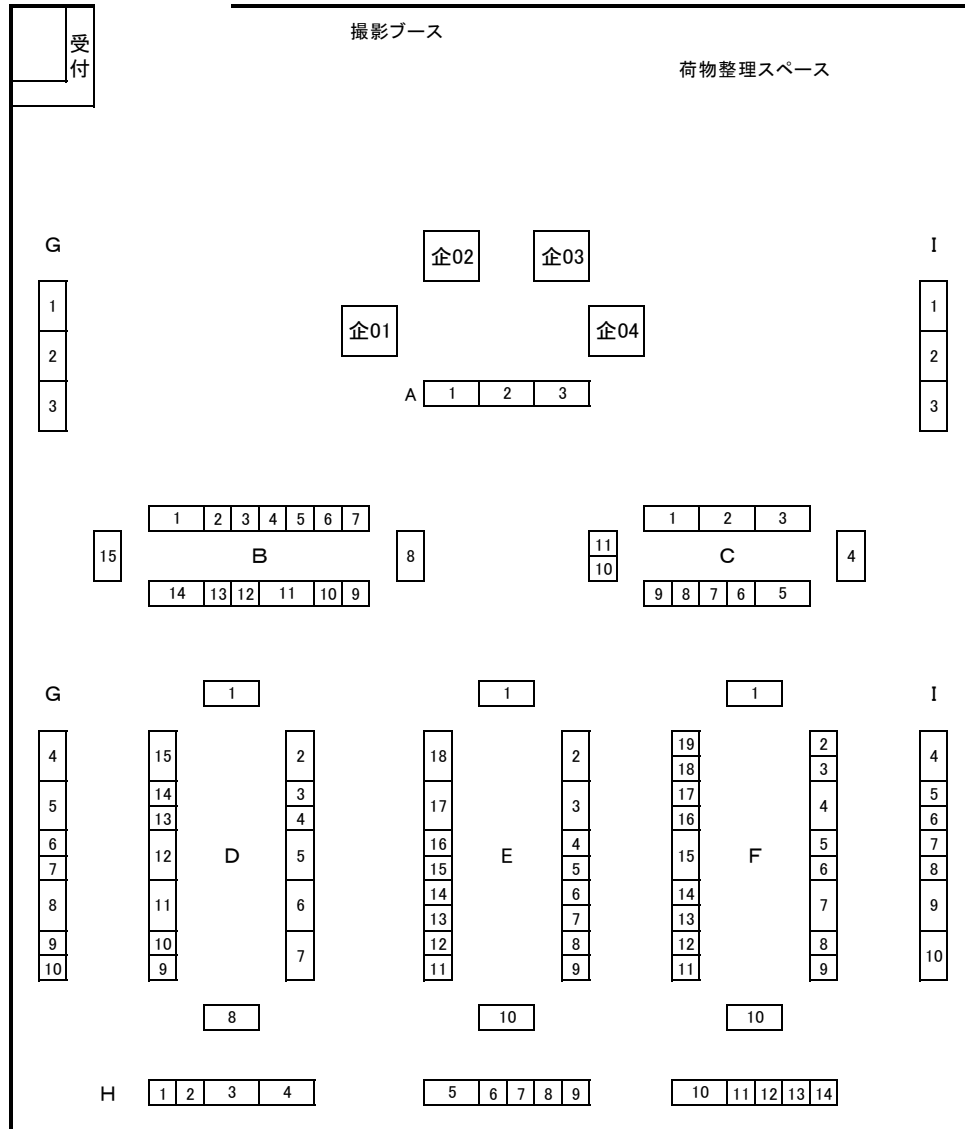

第58回 配置図 (OMM Cホール)

企業

- 企01 錬金術工房
- 企02 BarCode
- 企03 靴下屋PONGEE &BROWNSUGER
- 企04 DOLLCE

A

- 1 Gemini
- 2 Snow's room
- 3 プリュム*しっぽ

B

- 1 MONSTER FACTORY
- 2 OOO cottoncandy OOO
- 3 ちっこいもん
- 4 SwitchbladeSister*中山和美
- 5 OwO holic
- 6 つまみ細工*凜珠
- 7 ドルチン家
- 8 まーちゃん127工房
- 9 Oco
- 10 Atelier ENCORE
- 11 FEVE
- 12 tessen
- 13 MAGICA MACHINA
- 14 Kaprica
- 15 yu cafe

C

- 1 ひいらぎ工房
- 2 nemunemudo
- 3 em koshka
- 4 Catnappin
- 5 おずのたからぼこ&十月屋
- 6 むくらぼ
- 7 ruriro
- 8 Leos5:15
- 9 HESHE
- 10 HUMPTYDUMPTY
- 11 テロメアロンド

D

- 1 ふわもる
- 2 かはら堂
- 3 ありす・わーるど
- 4 こぎつねくらぶ

D

- 5 plug
- 6 Corolle(コロール)
- 7 chikodoll
- 8 itomakiobasan
- 9 J.Girl with BAMBI
- 10 黒船屋
- 11 FREIE
- 12 Channel TOYBOX
- 13 Madrigal
- 14 ASoBo
- 15 フェアリークローズ