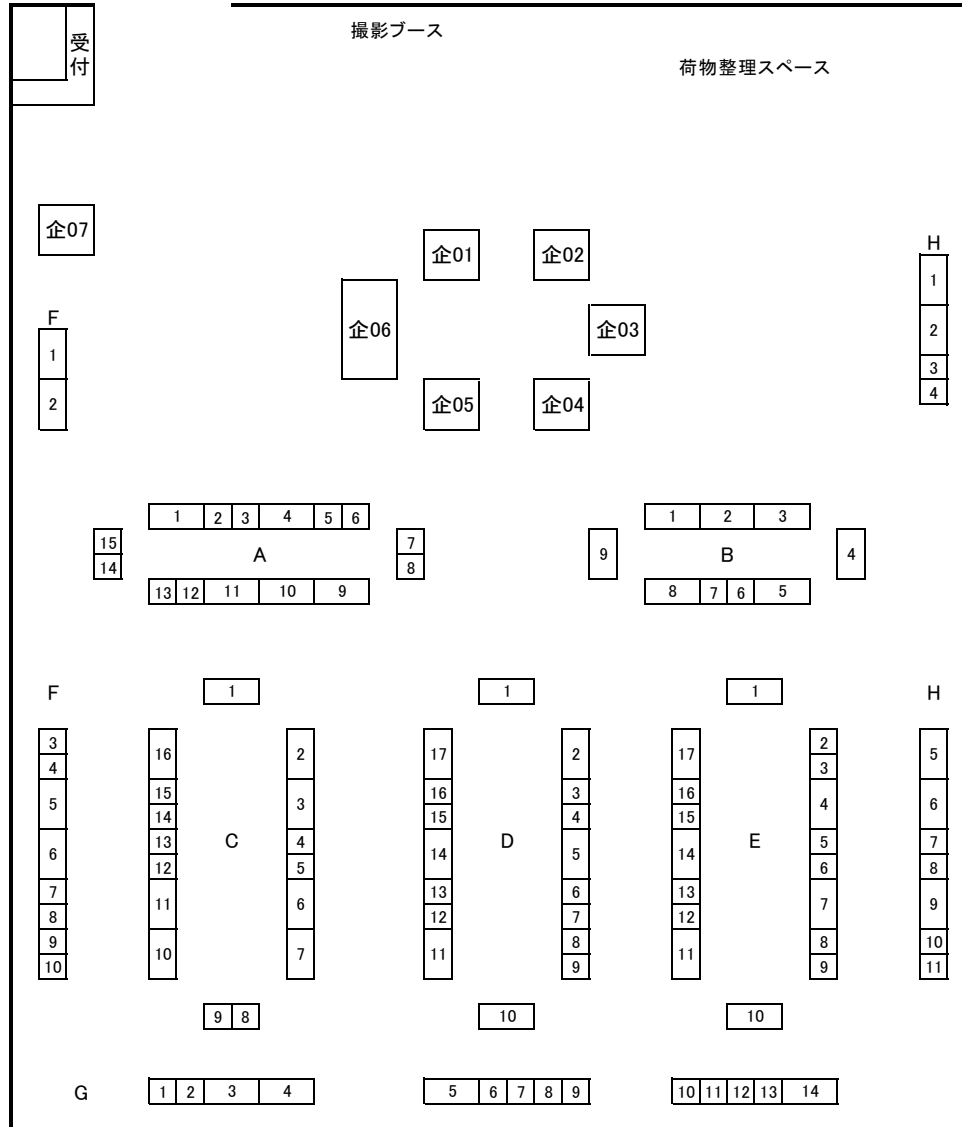

# 配置図 (OMM Cホール)

- 企業**
- 企01 DOLL SHOP EDEN
  - 企02 リトルポリッシュ
  - 企03 COLLIY
  - 企04 靴下屋PONGEE
  - 企05 MR.S Lab.
  - 企06 risubaco
  - 企07 錬金術工房

- A**
- 1 まーちゃん127工房
  - 2 HUMPTYDUMPTY
  - 3 テロメアロンド
  - 4 ふわもる
  - 5 MAGICA MACHINA
  - 6 OwO holic
  - 7 Clown\*crowN
  - 8 Oco
  - 9 Kaprica
  - 10 股旅工房
  - 11 MurmurCoco
  - 12 TinyNAP
  - 13 夢幻堂
  - 14 yucca
  - 15 Panier

- B**
- 1 Catnappin
  - 2 プリュム\*しっぽ
  - 3 cerise☆fraise
  - 4 姫りんご+Alice
  - 5 DREAM BOX
  - 6 むくらぼ
  - 7 Chest of Magic
  - 8 おずのたからばこ&十月屋
  - 9 Snow's room

- C**
- 1 雫屋
  - 2 Corolle(コロール)
  - 3 chikodoll
  - 4 charlesmew
  - 5 Afuko
  - 6 nemunemudo
  - 7 plug

- C**
- 8 halu.
  - 9 marshmallow cotton
  - 10 FREIE
  - 11 Channel TOYBOX
  - 12 Alpen Rose
  - 13 ちっこいもん
  - 14 ドルチン家
  - 15 凜珠
  - 16 Angelic Latte

- D**
- 1 かはら堂
  - 2 Lunare Croce
  - 3 J.Girl with BAMBI
  - 4 黒船屋
  - 5 ferret
  - 6 Puppenheim Craft
  - 7 4XRA-FACTORY
  - 8 hinaricca \*
  - 9 革のU-Ra
  - 10 牧草王国
  - 11 Henriette
  - 12 Atelier Chiaki
  - 13 しゃむろっく
  - 14 em koshka
  - 15 un-ticktack
  - 16 Cat's tail
  - 17 Capricornus

- E**
- 1 L・J・Net
  - 2 November Doll
  - 3 BabyRuby
  - 4 chako&lino
  - 5 Little Venice
  - 6 朱紅屋人形用品店
  - 7 背黄青百貨店
  - 8 ハナハナ
  - 9 雨島の気まぐれそ〜いんぐ 11 hiro
  - 10 セロ号針
  - 11 小鳩工房
  - 12 sum.
  - 13 Nature
  - 14 雅楽&花かごの小部屋
  - 15 nine-tailed raccoon
  - 16 10.
  - 17 Moon cat