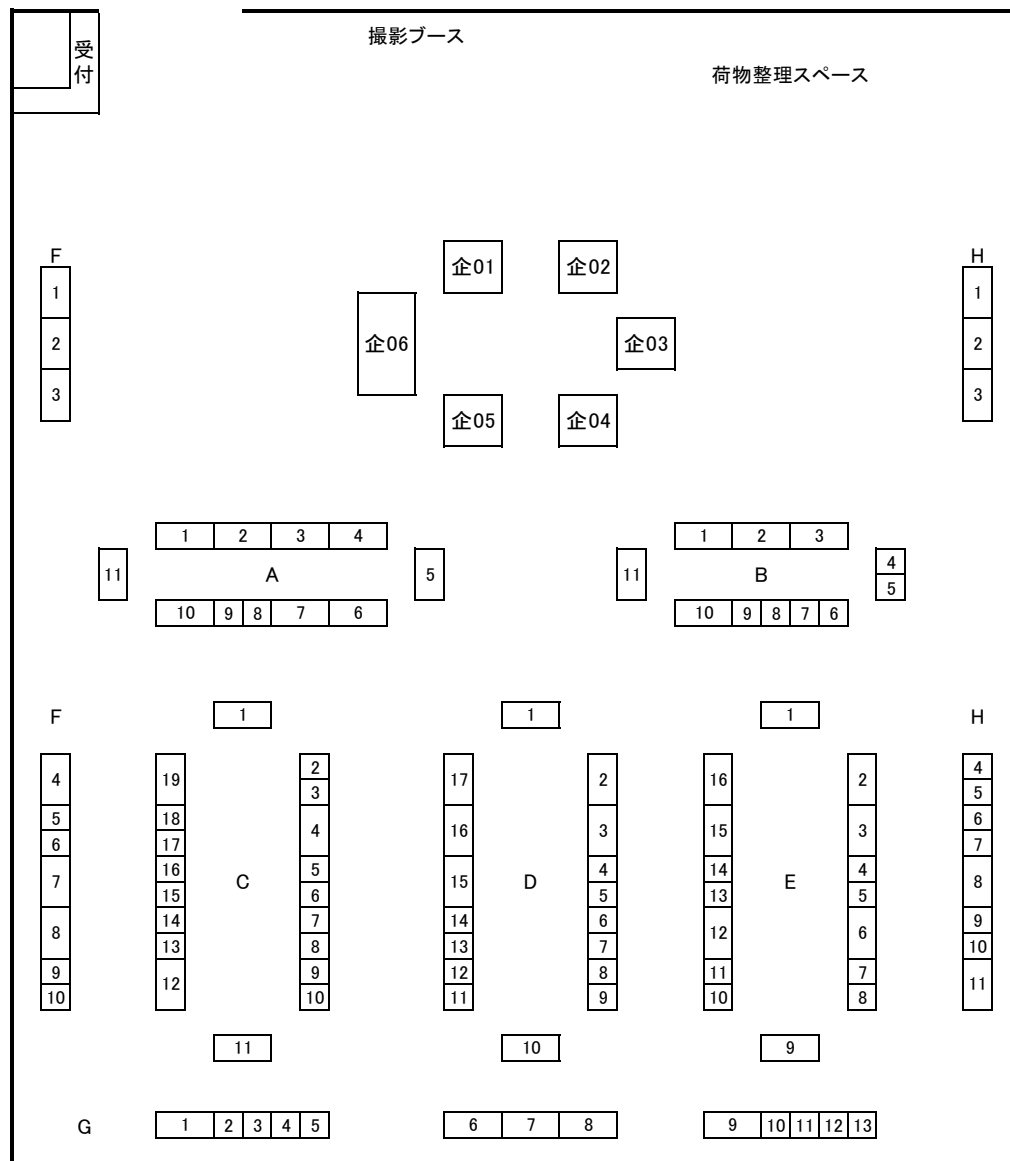

第56回 配置図 (OMM Cホール)

企業

- 企01 錬金術工房
- 企02 ドールショップEDEN
- 企03 リトルポリッシュ
- 企04 BarCode
- 企05 靴下屋PONGEE & BROWNSUGER
- 企06 KamR + MR.S Lab.

A

- 1 Snow's room
- 2 面倒屋
- 3 em koshka
- 4 おずのたからばこ&十月屋
- 5 cerise☆fraise
- 6 Chest of Magic
- 7 プリュム*しっぽ
- 8 Feuille d'or
- 9 Gretel
- 10 DREAM BOX
- 11 姫りんご+Alice

B

- 1 Gemini
- 2 さがざきや
- 3 FEVE&アトリエENCORE
- 4 hinaricca *
- 5 sum.
- 6 Lemon Verbena
- 7 Kumagorou
- 8 Preserved Princess
- 9 もけっとぼけっと
- 10 ひいらぎ工房
- 11 nemunemudo

C

- 1 MurmurCoco
- 2 HUMPTYDUMPTY
- 3 テロメアロンド
- 4 まーちゃん127工房
- 5 Oco
- 6 桃源郷 ~tougenkyou~
- 7 遥のお針子部屋
- 8 Le Petit Soleil
- 9 225works
- 10 OOOcottoncandyOOO
- 11 Kaprica

C

- 12 ふわもる
- 13 ドルチん家
- 14 ちっこいもん
- 15 ASoBo
- 16 つまみ細工*凜珠
- 17 Doll's Amulet
- 18 OwO holic
- 19 MASHIRO DOLL

D

- 1 itomakiobasan
- 2 cotton milk
- 3 raven darkness
- 4 J,Girl with BAMBI
- 5 黒船屋
- 6 Cat's tail
- 7 メゾン・ド・カオピチ
- 8 Skip and humming dolls
- 9 月下博物館
- 10 牧草王国
- 11 marshmallow cotton
- 12 ハルノソラ
- 13 4XRA-FACTORY
- 14 39階
- 15 雲屋
- 16 chikodoll
- 17 Corolle(コロール)